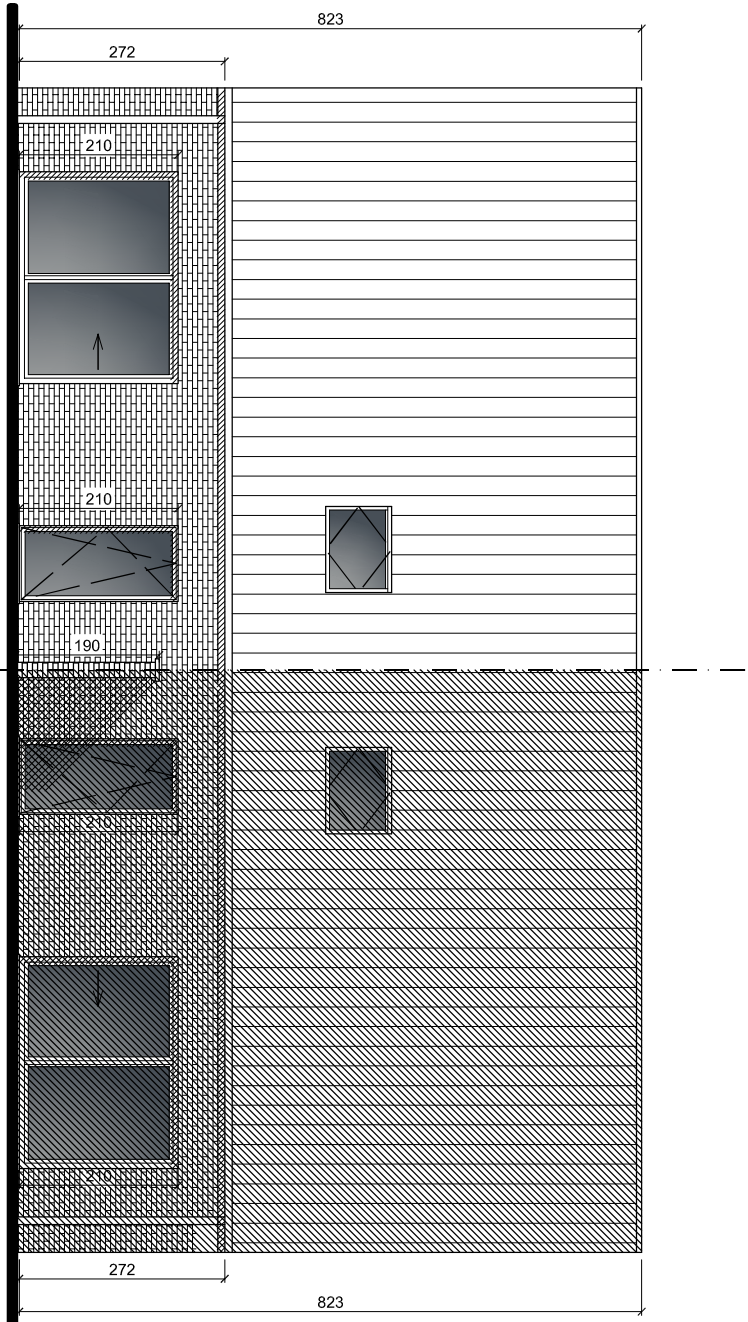

Localisation

Implantation

Lot 27: Logement n°166B
maison 3 façades avec pignon exposé Sud

Lot 27: Logement n°166B
maison 3 façades avec pignon exposé Sud

Façade sur rue (Ouest)

Pignon (Sud)

Façade sur jardin (Est)

Coupe dans le garage et la cuisine

Plan de l'étage

Lot 27: Logement n°166B
maison 3 façades avec pignon exposé Sud