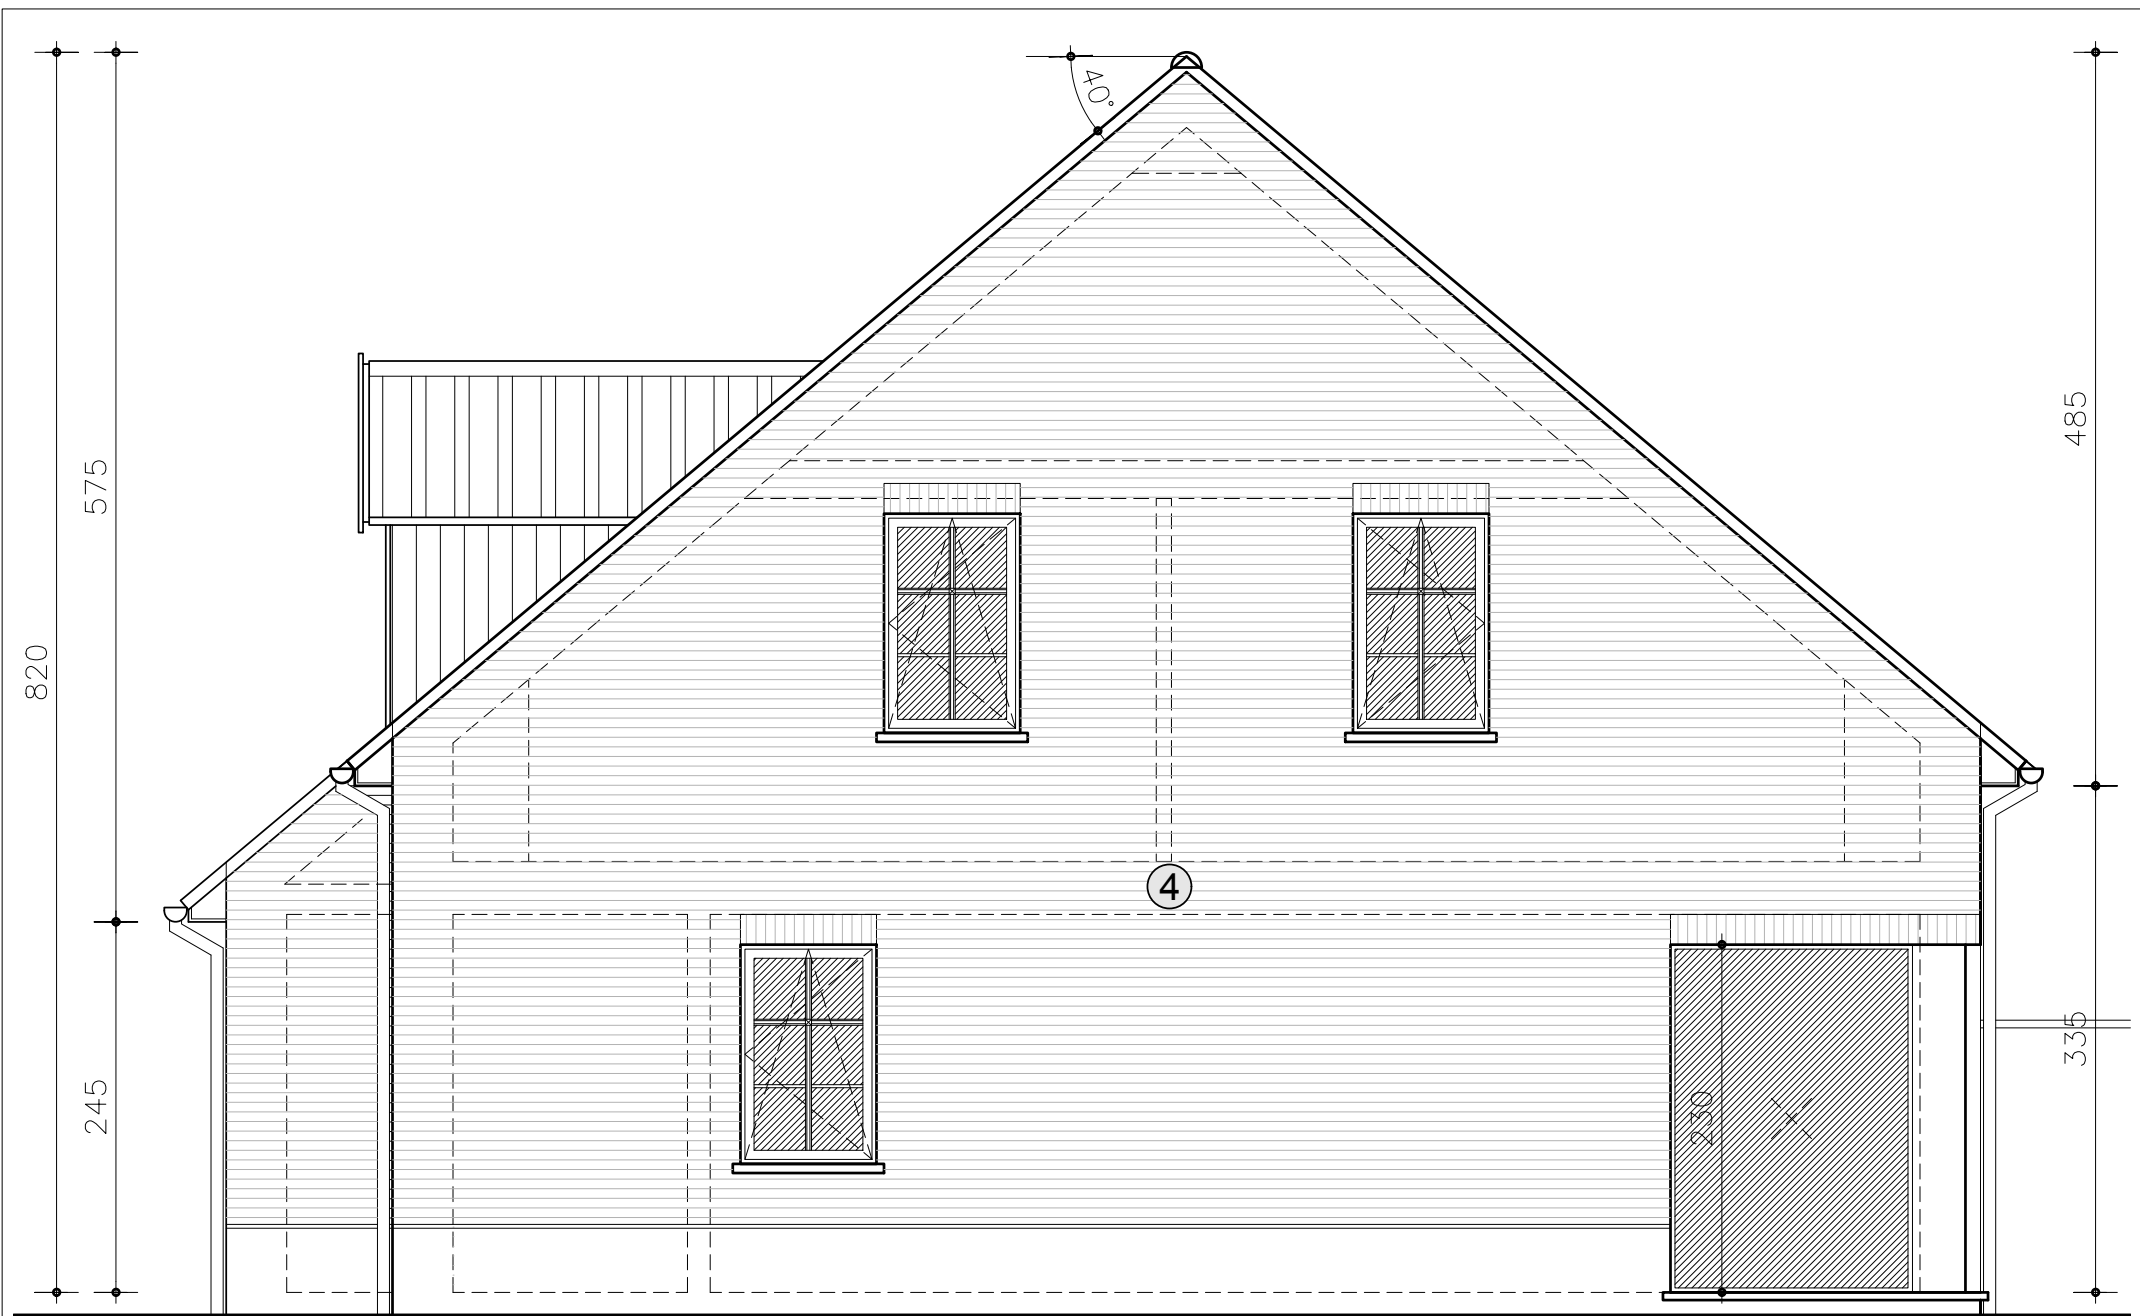

**Maulde - Rue Froimonteau**  
**Lot 2 - Façade avant**  
 ECHELLE 1:50

**Deback H&B**  
DESIGN ARCHITECTURE PARTENAIRES  
**ARCHITECTES**

Documents non contractuels; Les mobiliers et placards ne sont pas compris.  
 Les côtes peuvent légèrement différer de celles mesurées sur site et sont soumises d'autre part aux tolérances de la construction.

**Maulde - Rue Froimonteau**  
**Lot 2 - Façade arrière**  
 ECHELLE 1:50

**Deback H&B**  
 DE DÉSIGNATION, PROJETONS  
 ARCHITECTES

Documents non contractuels; Les mobiliers et placards ne sont pas compris.  
Les côtes peuvent légèrement différer de celles mesurées sur site et sont soumises d'autre part aux tolérances de la construction.

**Maulde - Rue Froimonteu**  
**Lot 2 - Façade latérale**  
ECHELLE 1:50

**Deback H&B**  
DE DESIGN/ARCHITECTURE  
ARCHITECTS