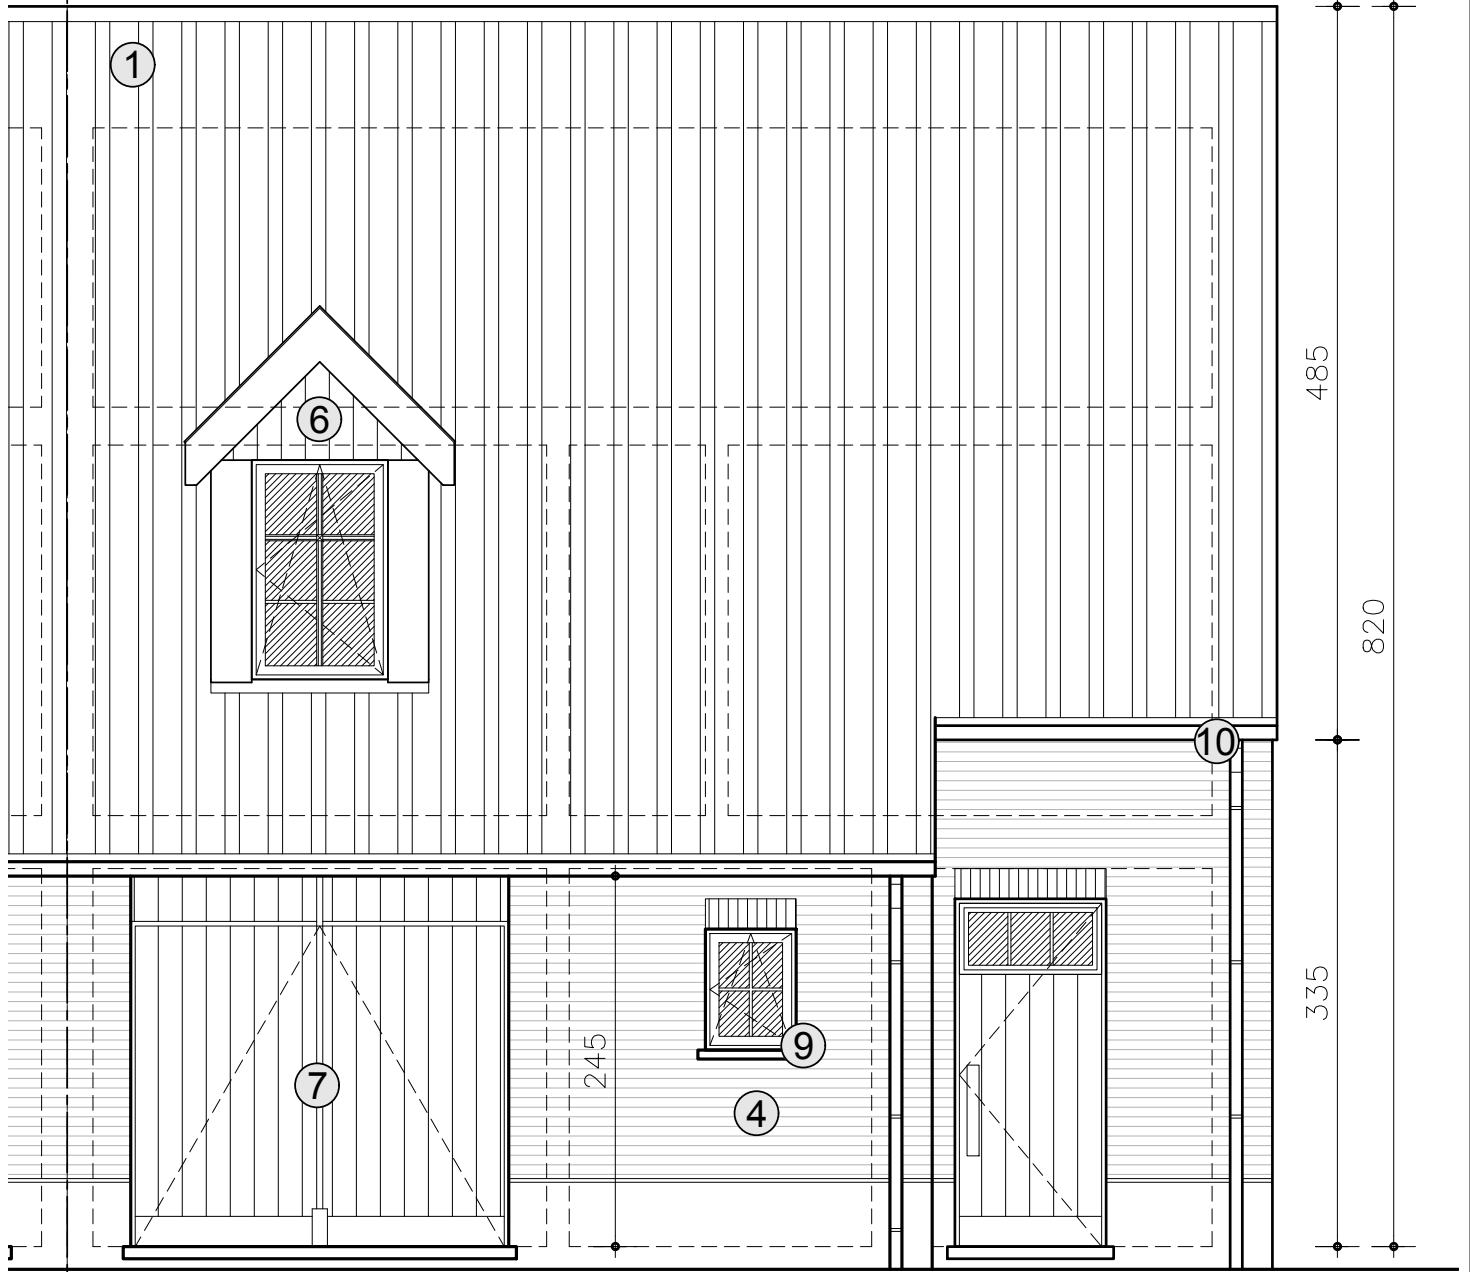

**Maulde - Rue Froimonteau**  
**Lot 2 - Implantation**  
 ECHELLE 1:500

**Deback H&B**  
 DE DESIGNARCHITECTURE PARTENAIRES  
 ARCHITECTES

Documents non contractuels: Les mobiliers et placards ne sont pas compris.  
 Les cotes peuvent légèrement différer de celles mesurées sur site et sont soumises d'autre part aux tolérances de la construction.

**Maulde - Rue Froimonteau**  
**Lot 2 - Rez-de-chaussée**  
 ECHELLE 1:50

**Deback H&B**  
 DE DESIGN/ARCHITECTURE  
 ARCHITECTES

Documents non contractuels; Les mobiliers et placards ne sont pas compris.  
 Les côtes peuvent légèrement différer de celles mesurées sur site et sont soumises d'autre part aux tolérances de la construction.

**Maulde - Rue Froimonteau**  
**Lot 2 - Etage**  
 ECHELLE 1:50

**Deback H&B**  
DE DISTRIBUANTUR PARTNER  
**ARCHITECTS**

Documents non contractuels; Les mobiliers et placards ne sont pas compris.  
 Les côtes peuvent légèrement différer de celles mesurées sur site et sont soumises d'autre part aux tolérances de la construction.

**Maulde - Rue Froimonteau**  
**Lot 2 - Façade avant**  
 ECHELLE 1:50

**Deback H&B**  
DESIGN ARCHITECTURE PARTENAIRES  
**ARCHITECTES**

Documents non contractuels; Les mobiliers et placards ne sont pas compris.  
 Les côtes peuvent légèrement différer de celles mesurées sur site et sont soumises d'autre part aux tolérances de la construction.