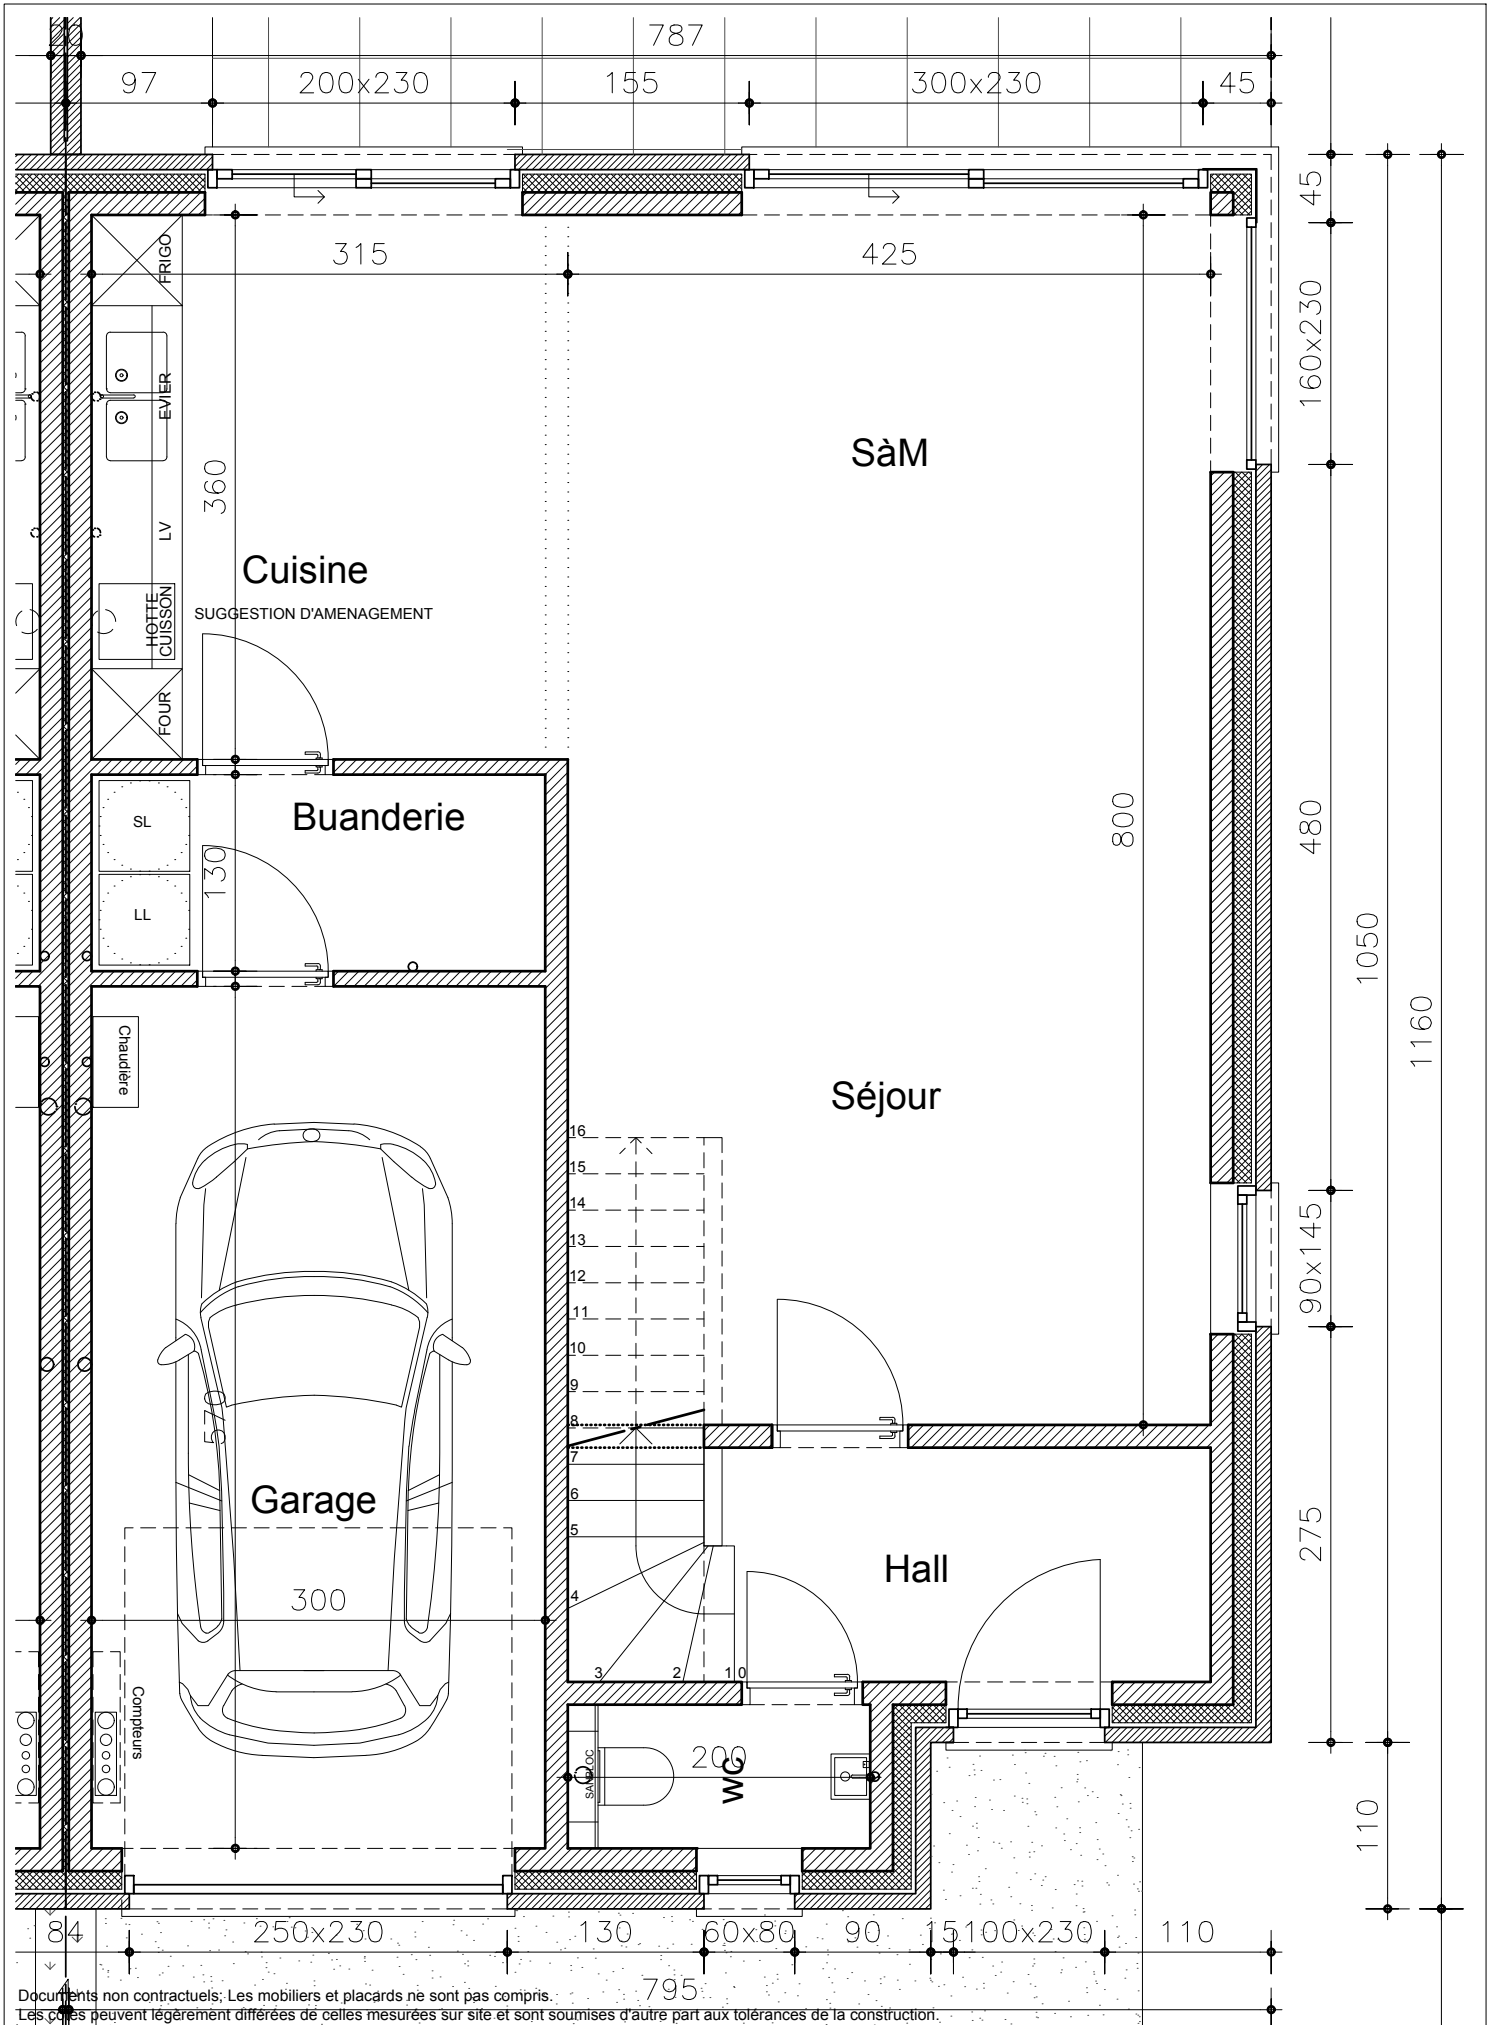

Documents non contractuels; Les mobiliers et placards ne sont pas compris.  
 Les côtes peuvent légèrement différer de celles mesurées sur site et sont soumises d'autre part aux tolérances de la construction.

**Maulde - Rue Froimonteau**  
**Lot 2 - Implantation**  
 ECHELLE 1:500

**Deback H&B**  
 DE DESIGNARCHITECTURE PARTENAIRES  
 ARCHITECTES

Documents non contractuels: Les mobiliers et placards ne sont pas compris.  
 Les cotes peuvent légèrement différer de celles mesurées sur site et sont soumises d'autre part aux tolérances de la construction.

**Maulde - Rue Froimonteau**  
**Lot 2 - Rez-de-chaussée**  
 ECHELLE 1:50

**Deback H&B**  
 DE DESIGN/ARCHITECTURE  
 ARCHITECTES

Documents non contractuels; Les mobiliers et placards ne sont pas compris.  
 Les côtes peuvent légèrement différer de celles mesurées sur site et sont soumises d'autre part aux tolérances de la construction.

**Maulde - Rue Froimonteau**  
**Lot 2 - Etage**  
 ECHELLE 1:50

**Deback H&B**  
DE DISTRIBUANTUR PARTNER  
**ARCHITECTS**

Documents non contractuels; Les mobiliers et placards ne sont pas compris.  
 Les côtes peuvent légèrement différer de celles mesurées sur site et sont soumises d'autre part aux tolérances de la construction.