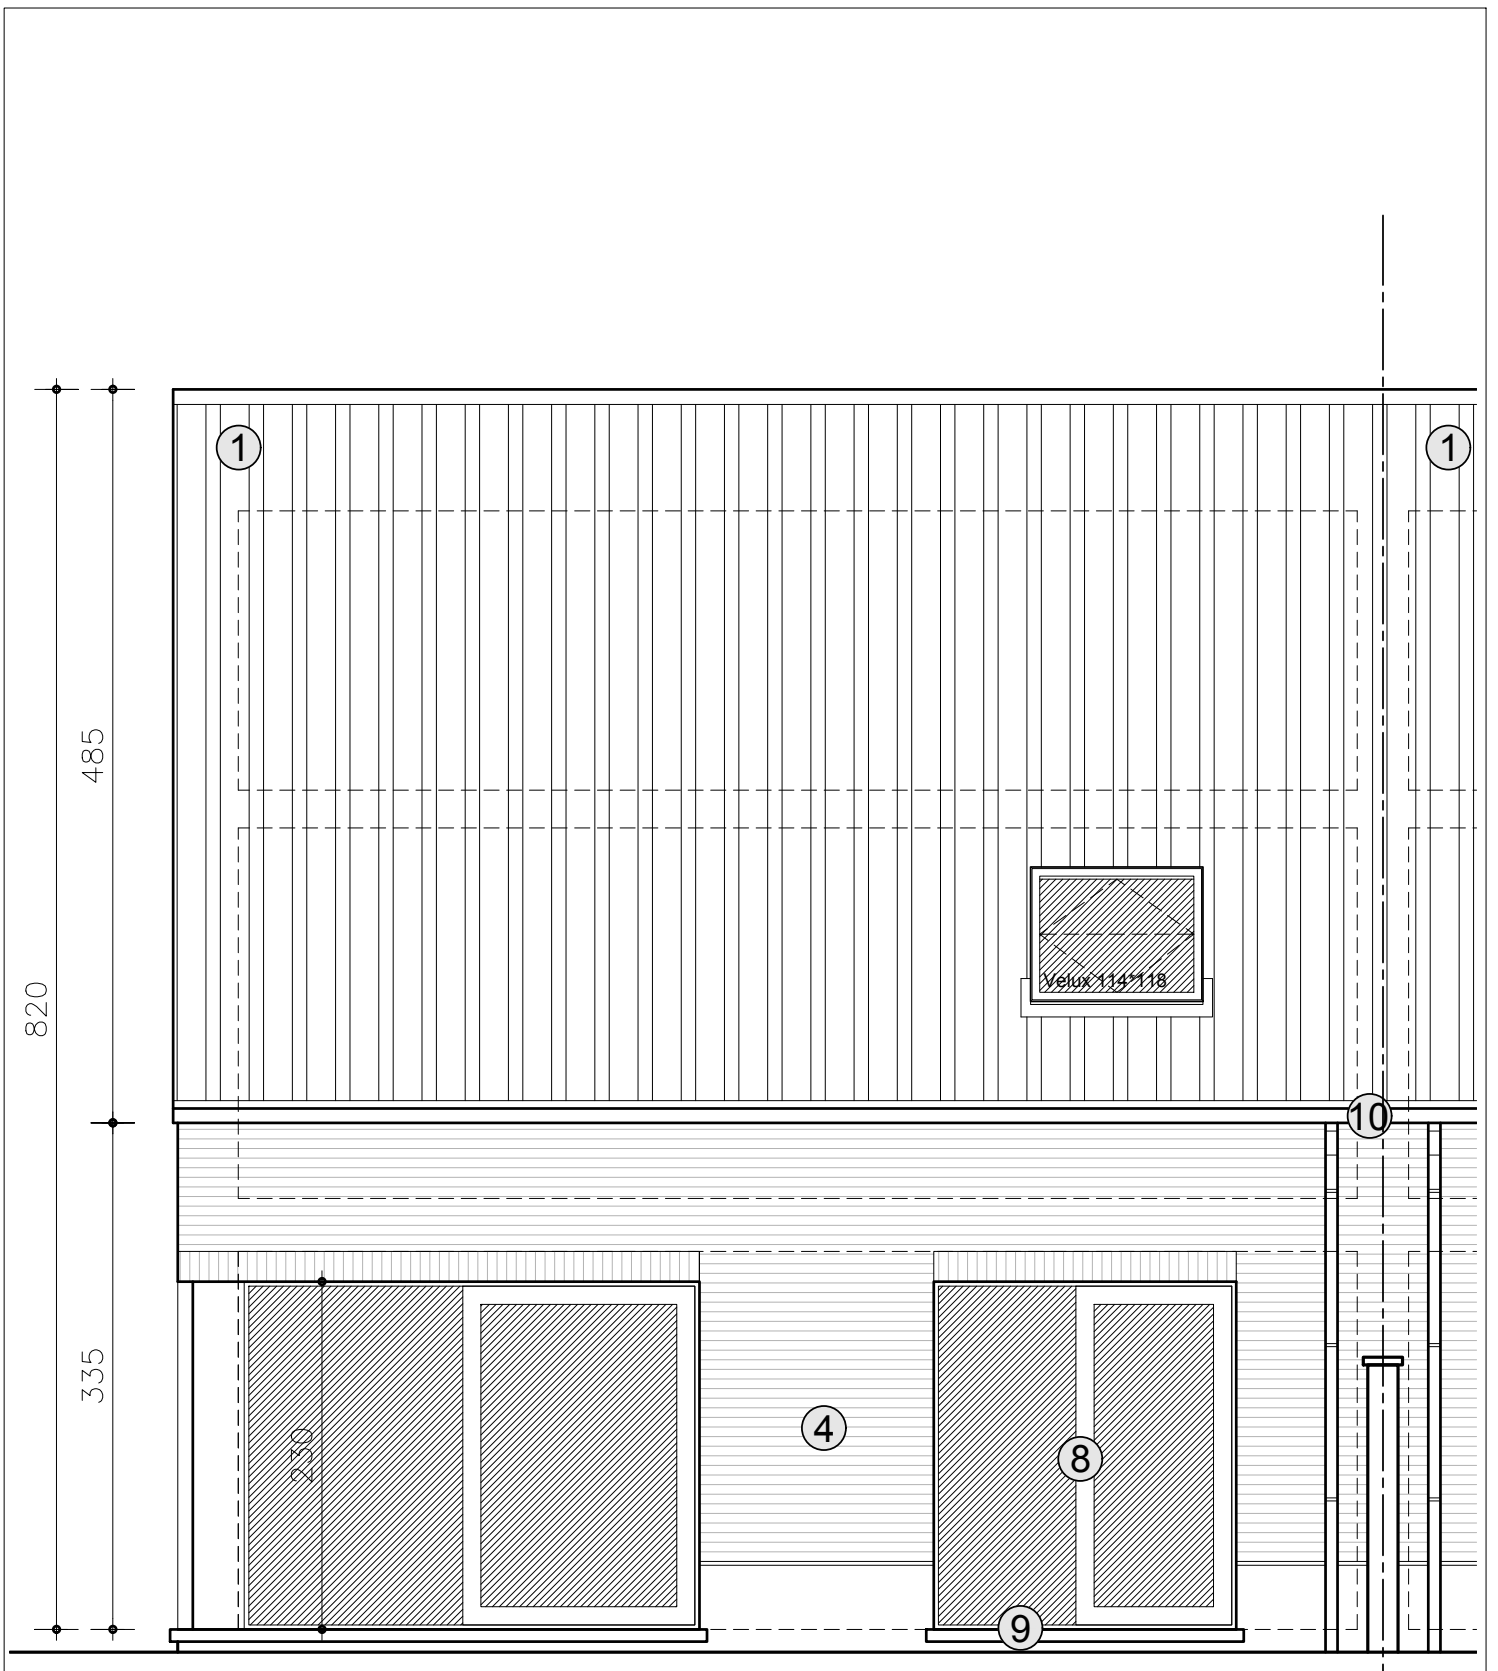

**Maulde - Rue Froimonteau**  
**Lot 2 - Rez-de-chaussée**  
 ECHELLE 1:50

**Deback H&B**  
 DE DESIGN/ARCHITECTURE  
 ARCHITECTES

Documents non contractuels; Les mobiliers et placards ne sont pas compris.  
 Les côtes peuvent légèrement différer de celles mesurées sur site et sont soumises d'autre part aux tolérances de la construction.

**Maulde - Rue Froimonteau**  
**Lot 2 - Etage**  
 ECHELLE 1:50

**Deback H&B**  
DE DISTRIBUANTUR PARTNER  
**ARCHITECTS**

Documents non contractuels; Les mobiliers et placards ne sont pas compris.  
 Les côtes peuvent légèrement différer de celles mesurées sur site et sont soumises d'autre part aux tolérances de la construction.

**Maulde - Rue Froimonteau**  
**Lot 2 - Façade avant**  
 ECHELLE 1:50

**Deback H&B**  
DESIGN ARCHITECTURE PARTENAIRES  
**ARCHITECTES**

Documents non contractuels; Les mobiliers et placards ne sont pas compris.  
 Les côtes peuvent légèrement différer de celles mesurées sur site et sont soumises d'autre part aux tolérances de la construction.