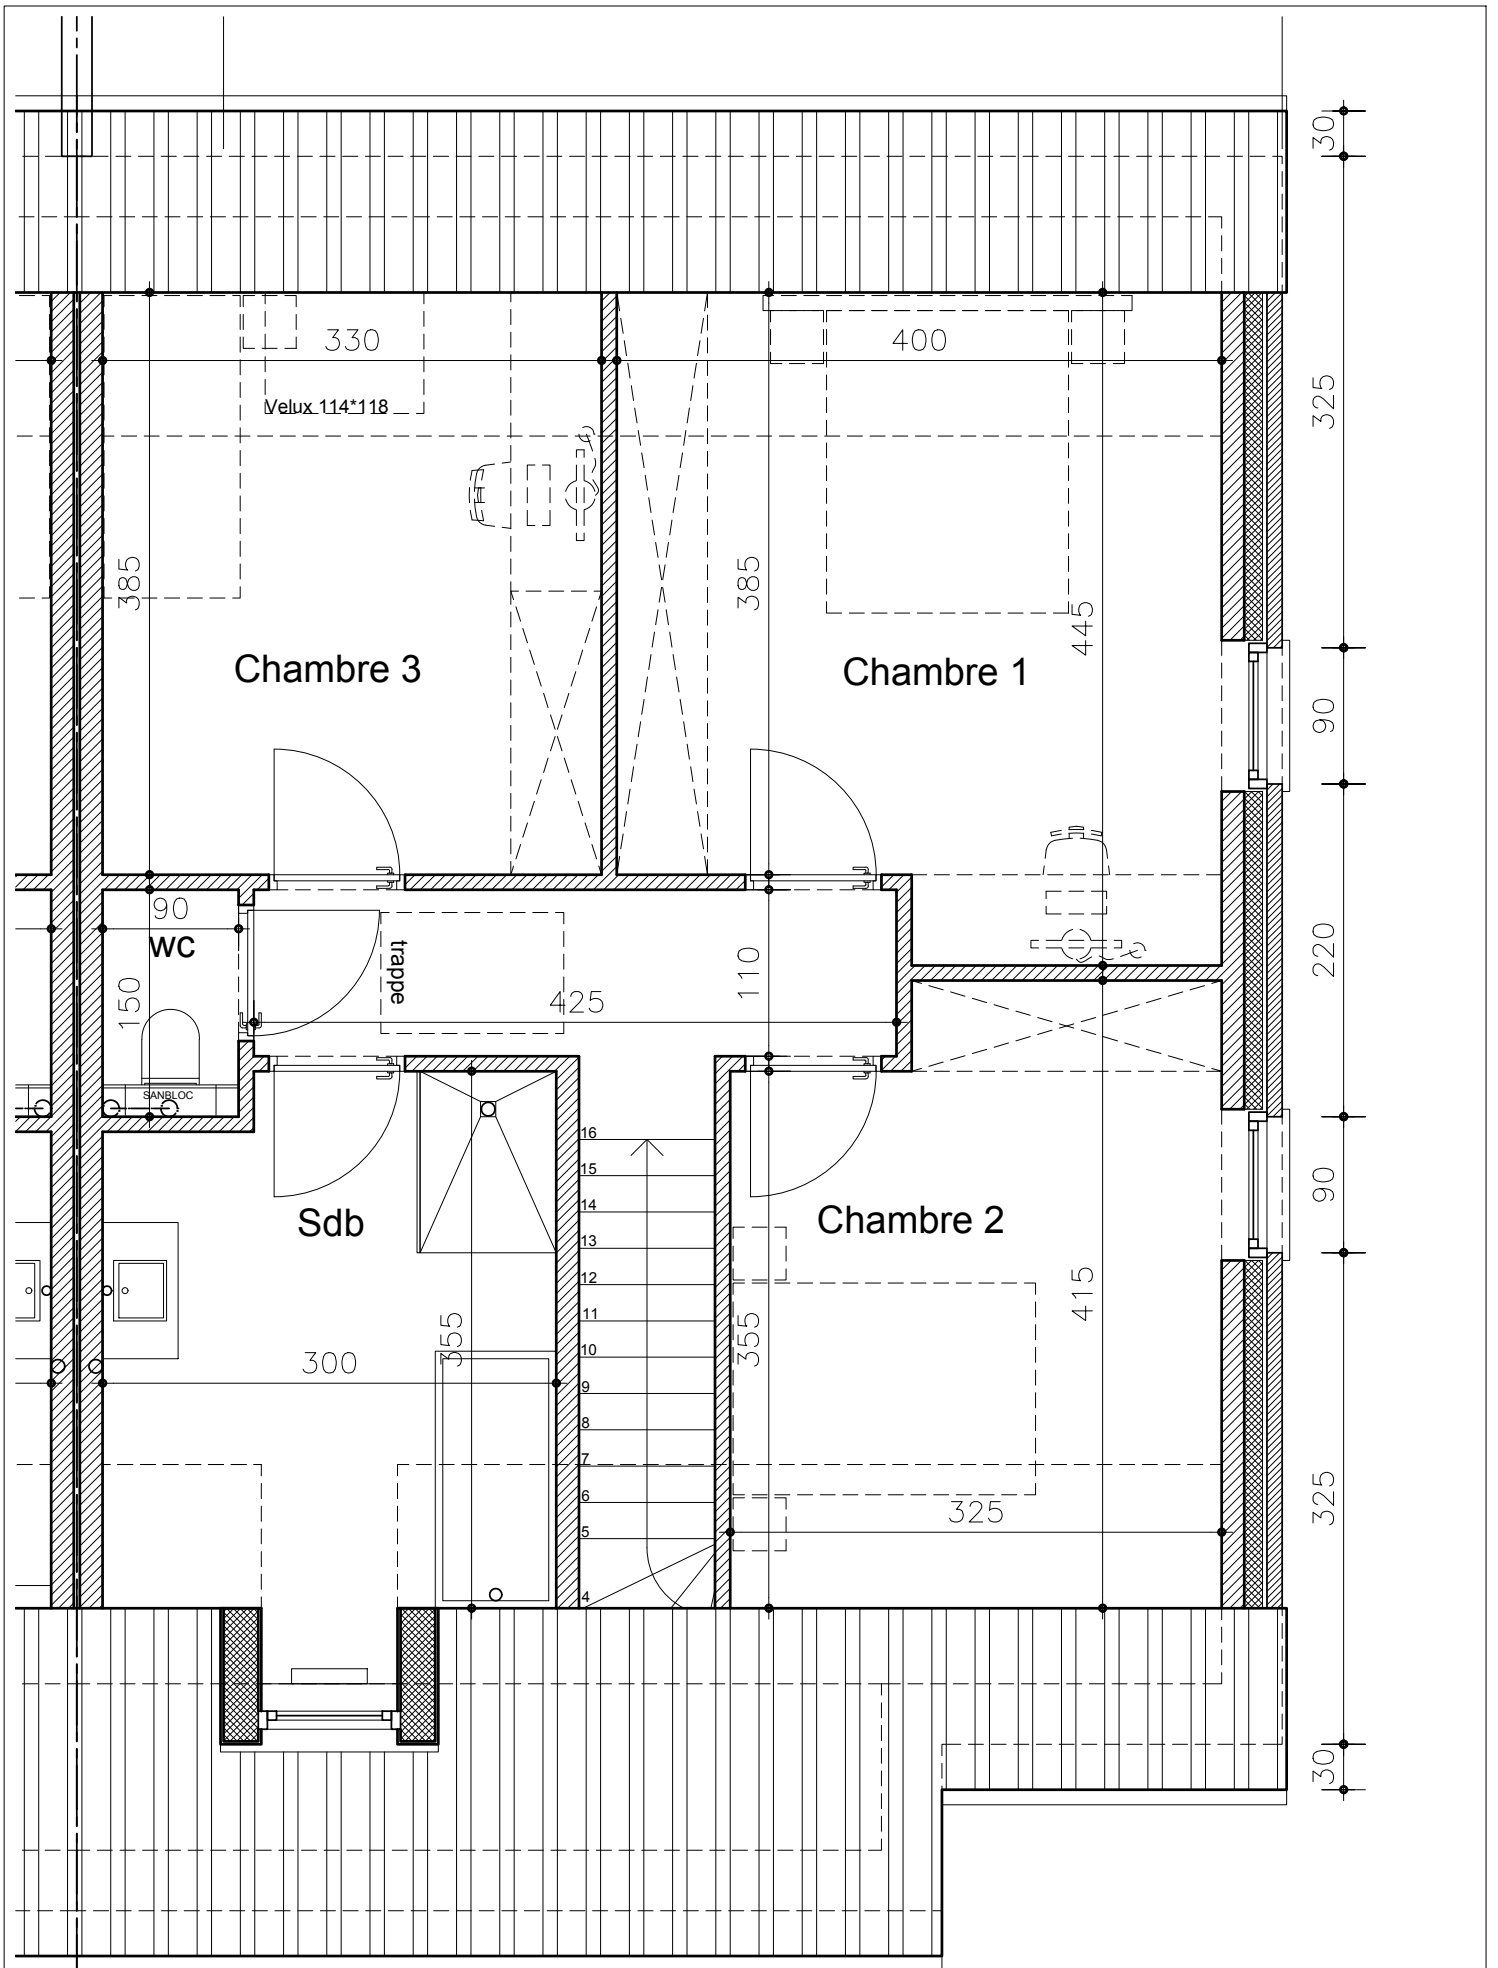

Documents non contractuels; Les mobiliers et placards ne sont pas compris.  
 Les côtes peuvent légèrement différer de celles mesurées sur site et sont soumises d'autre part aux tolérances de la construction.

**Maulde - Rue Froimonteau**  
**Lot 2 - Implantation**  
 ECHELLE 1:500

**Deback H&B**  
 DE DESIGNARCHITECTURE PARTENAIRES  
 ARCHITECTES

Documents non contractuels: Les mobiliers et placards ne sont pas compris.  
 Les cotes peuvent légèrement différer de celles mesurées sur site et sont soumises d'autre part aux tolérances de la construction.

**Maulde - Rue Froimonteau**  
**Lot 2 - Rez-de-chaussée**  
 ECHELLE 1:50

**Deback H&B**  
 DE DESIGN/ARCHITECTURE  
 ARCHITECTES

Documents non contractuels; Les mobiliers et placards ne sont pas compris.  
 Les côtes peuvent légèrement différer de celles mesurées sur site et sont soumises d'autre part aux tolérances de la construction.

**Maulde - Rue Froimonteau**  
**Lot 2 - Etage**  
 ECHELLE 1:50

**Deback H&B**  
DE DISTRIBUANTUR PARTNER  
**ARCHITECTS**

Documents non contractuels; Les mobiliers et placards ne sont pas compris.  
 Les côtes peuvent légèrement différer de celles mesurées sur site et sont soumises d'autre part aux tolérances de la construction.