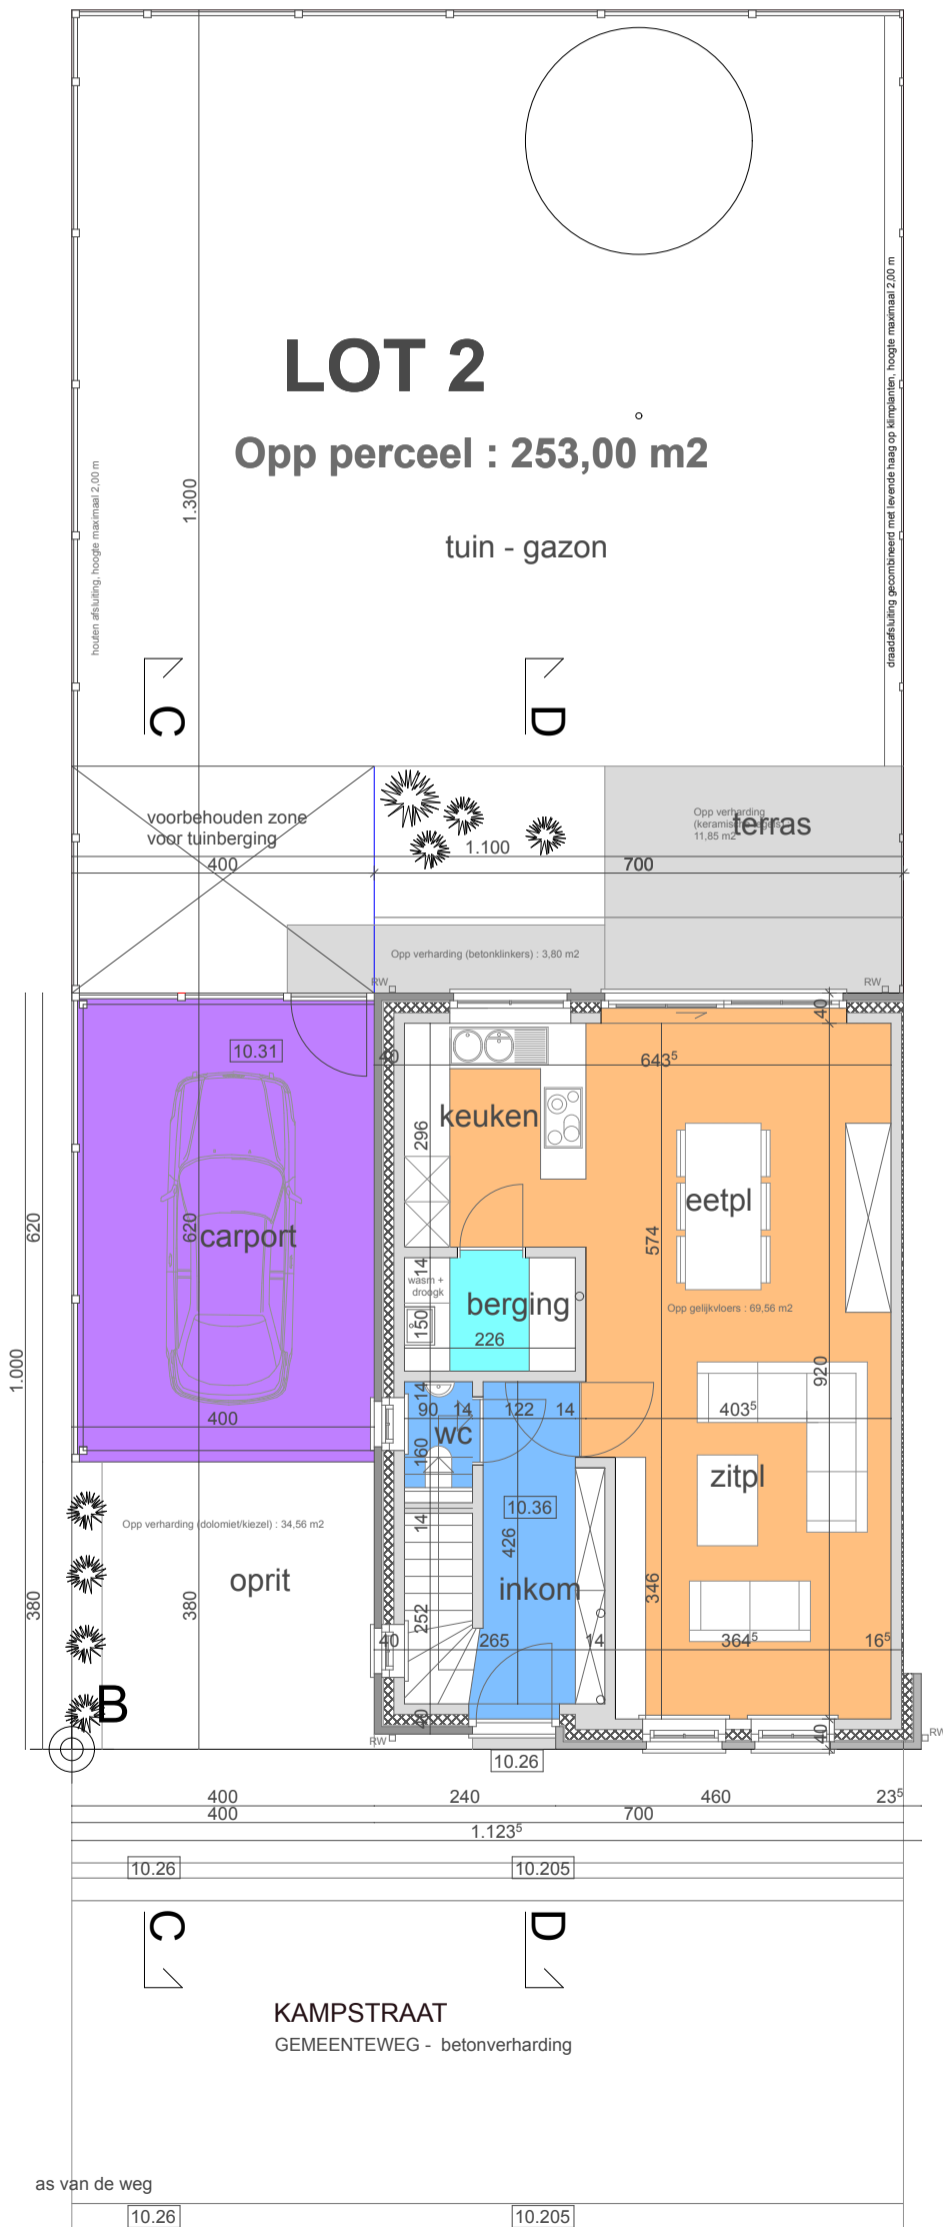

VOORGEVEL, ACHTERGEVEL

Schaal

1/100

voorgevel lot 2

schaal : 1/50

0 100 200 300 400 500 cm

schaal 1/50

Lot 2

achtergevel lot 2

schaal : 1/50

0 100 200 300 400 500 cm

schaal 1/50

Oprachtgever

TEXO
Theodor Kluber 1
7711 Dottenijs
gsm : 0475/49.76.78
mail : bartdeforche1@telenet.be

VERKOOPSPANNEN

Lot

schaal : 1/50

zijgevel oost lot 2

schaal : 1/50

0 100 200 300 400 500 cm

schaal 1/50

RW

Oprachtgever

TEXO
Theodor Kluber 1
7711 Dottenijs
gsm : 0475/49.76.78
mail : bartdeforche1@telenet.be

grondplan lot 2

schaal : 1/50

0 100 200 300 400 500 cm

schaal 1/50

Oprachtgever

TEXO
Theodor Kluber 1
7711 Dottenijs
gsm : 0475/49.76.78
mail : bartdeforche1@telenet.be

VERKOOPSPANNEN

Lot