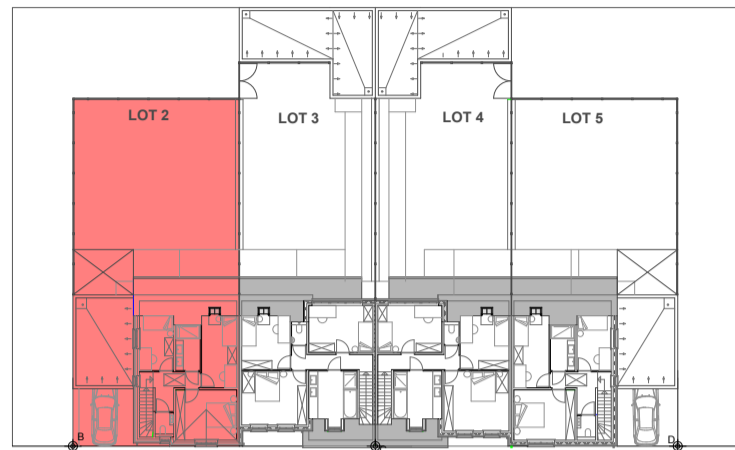

Oprachtgever

TEXO
Theodor Kluber 1
7711 Dottenijs
gsm : 0475/49.76.78
mail : bartdeforche1@telenet.be

VERKOOPSPANNEN

Lot

2

Architekt

Architectenbureau Devoogdt Patrick BVBA
Brugseweg 126
8920 Poelkapelle
GSM. : 0476/71.58.61
Mail : info@patrickdevoogdtbvba.be

ZIJGEVEL OOST

Schaal

1/100