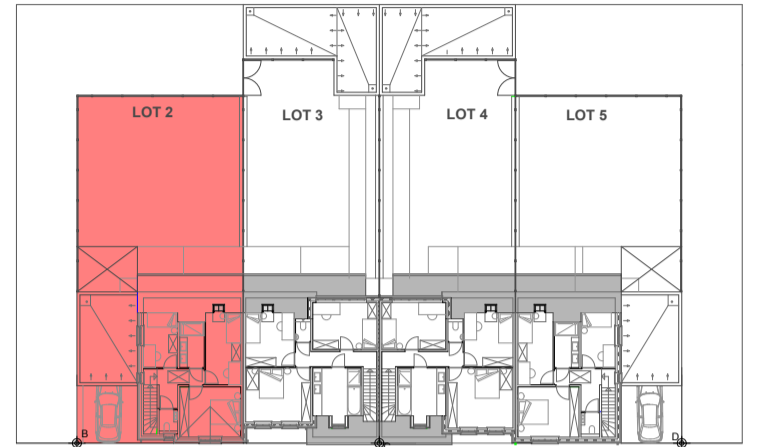

2

Architect

Architectenbureau Devoogdt Patrick BVBA
Brugseweg 126
8920 Poelkapelle
GSM. : 0476/71.58.61
Mail : info@patrickdevoogdtbvba.be

VERDIEPING

Schaal

1/100

verdieping lot 2

schaal : 1/50

0 100 200 300 400 500 cm

schaal 1/50