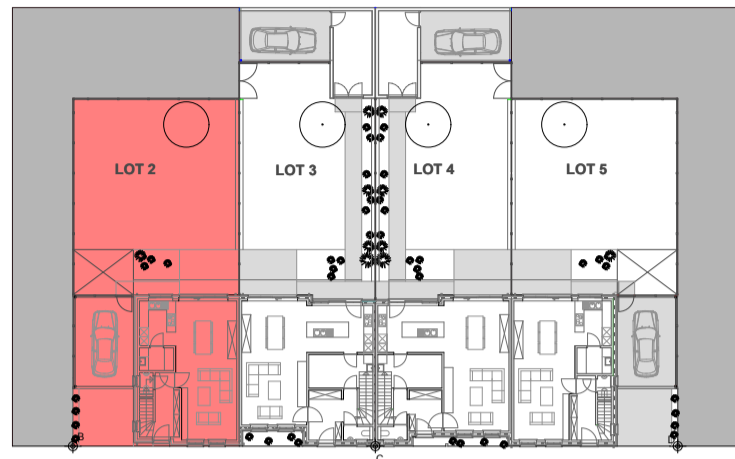

grondplan lot 2

schaal : 1/50

0 100 200 300 400 500 cm

schaal 1/50

Oprachtgever

TEXO
Theodor Kluber 1
7711 Dottenijs
gsm : 0475/49.76.78
mail : bartdeforche1@telenet.be

VERKOOPSPANNEN

Lot