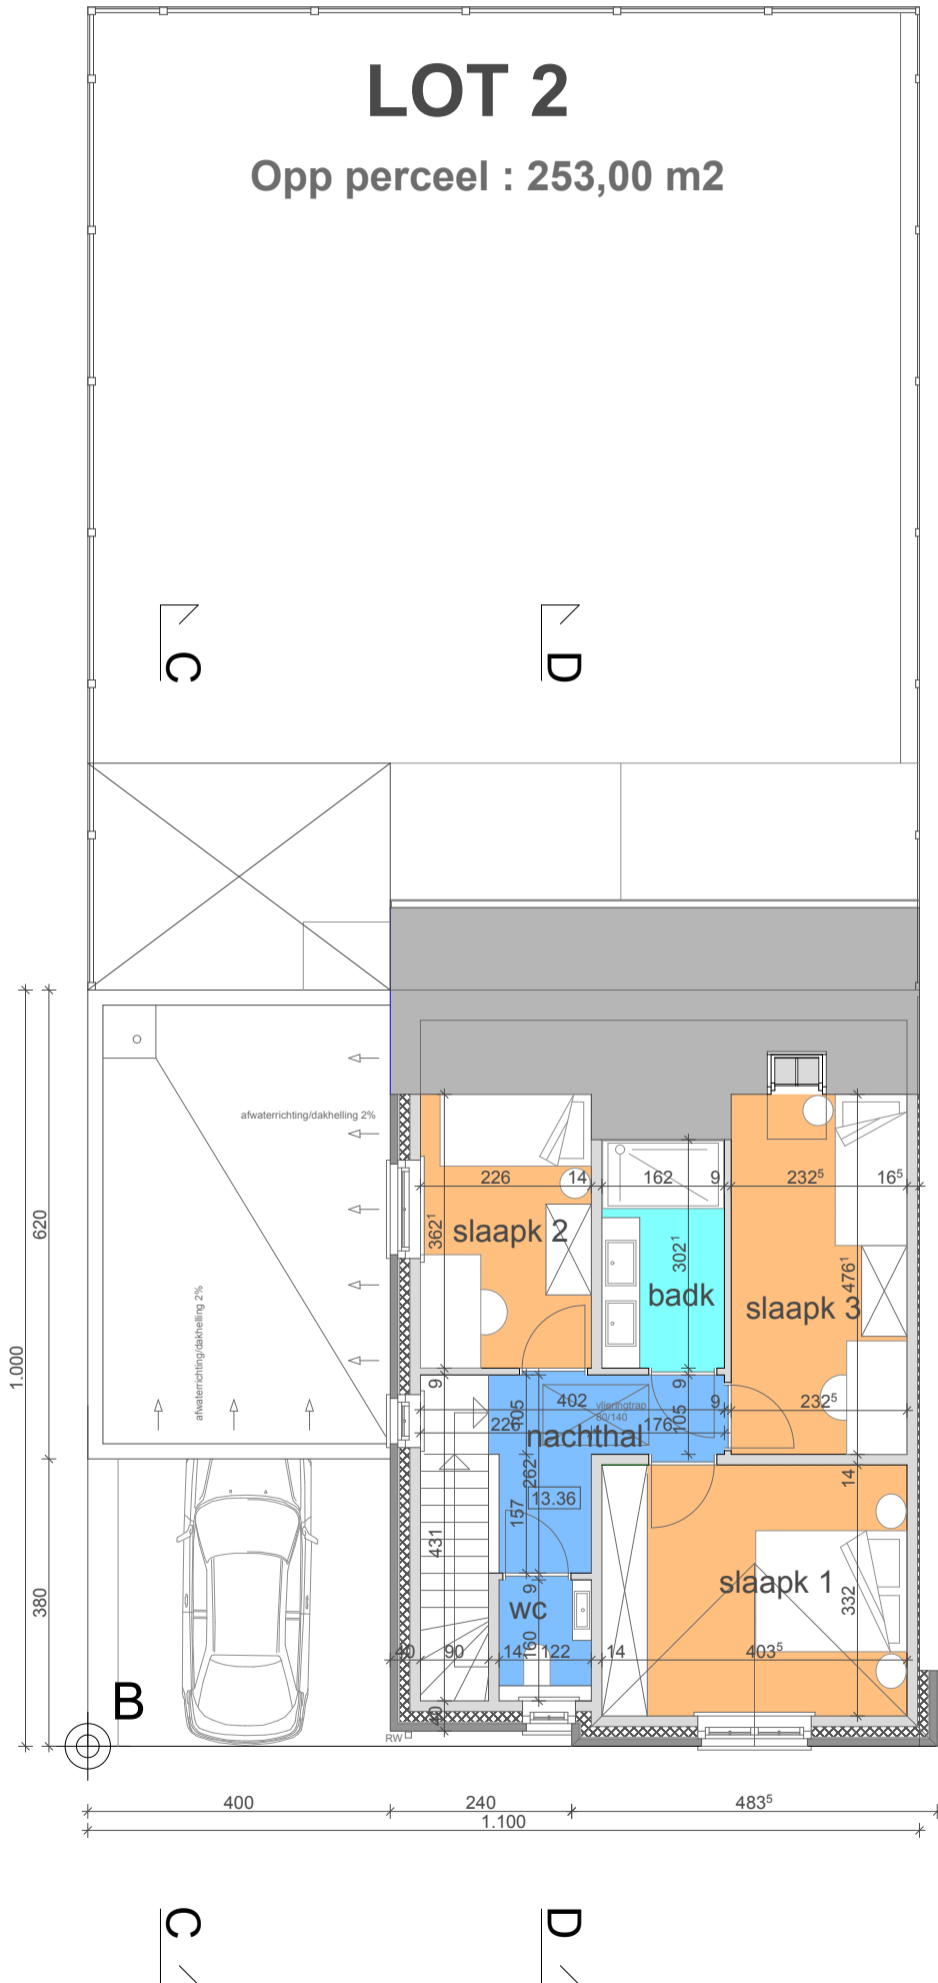

grondplan lot 2

schaal : 1/50

0 100 200 300 400 500 cm

schaal 1/50

Oprachtgever

TEXO
Theodor Kluber 1
7711 Dottenijs
gsm : 0475/49.76.78
mail : bartdeforche1@telenet.be

VERKOOPSPANNEN

Lot

2

Architect

Architectenbureau Devoogdt Patrick BVBA
Brugseweg 126
8920 Poelkapelle
GSM. : 0476/71.58.61
Mail : info@patrickdevoogdtbvba.be

VERDIEPING

Schaal

1/100

verdieping lot 2

schaal : 1/50

0 100 200 300 400 500 cm

schaal 1/50