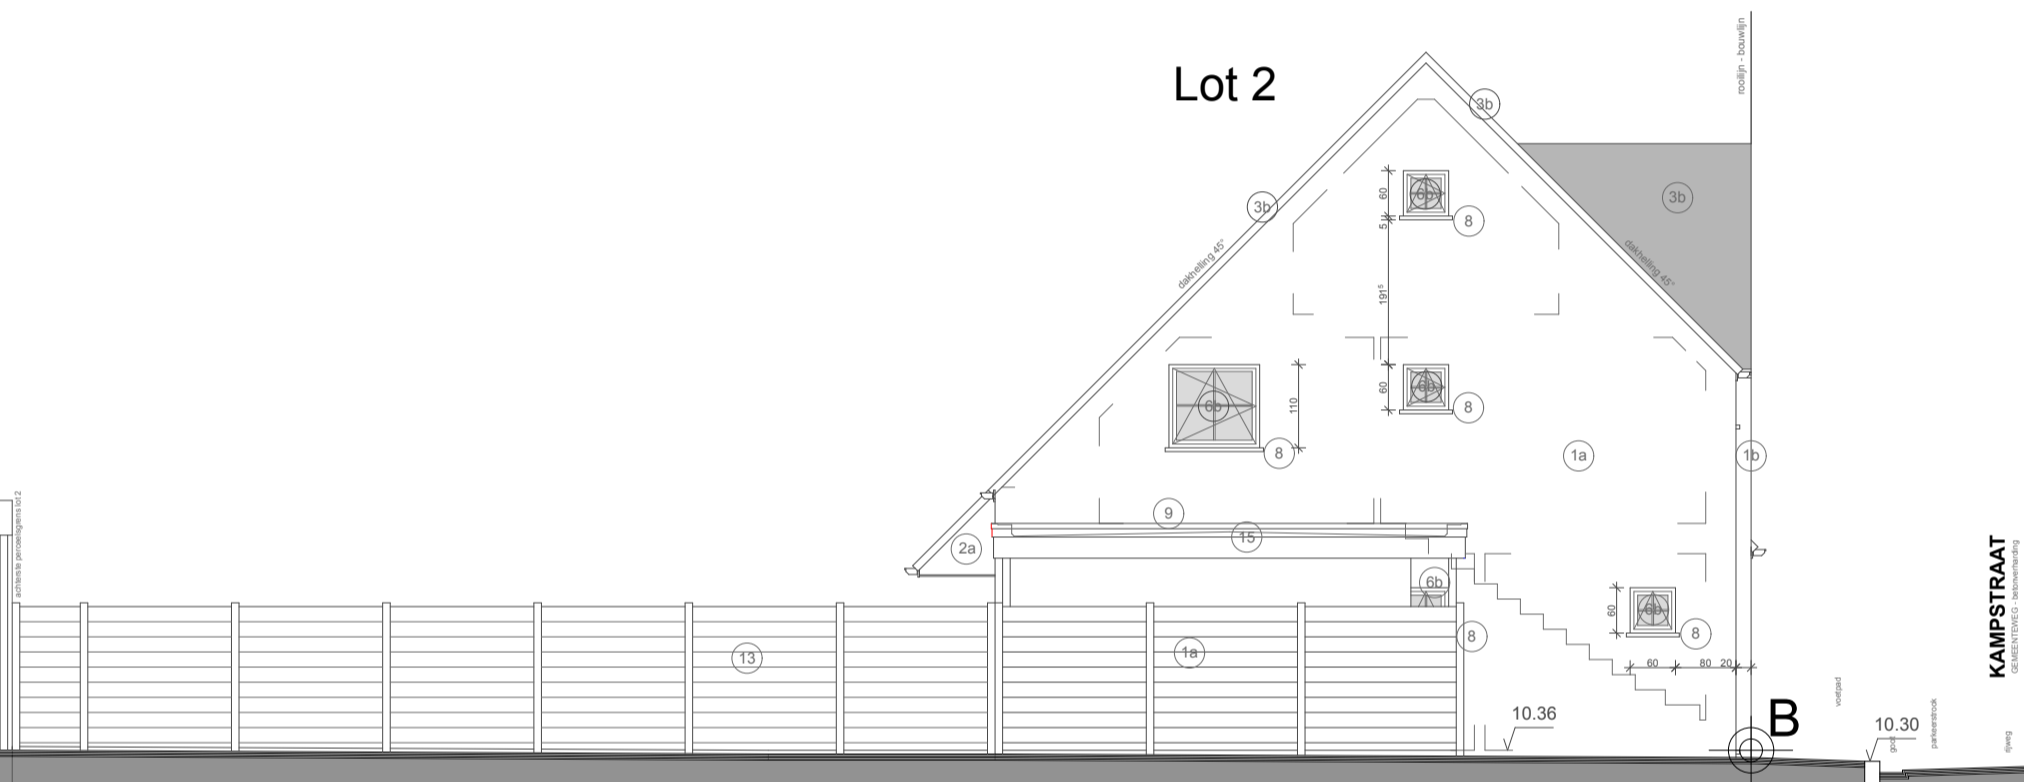

TOEGANGSWEG LOTEN 3,9 en 10