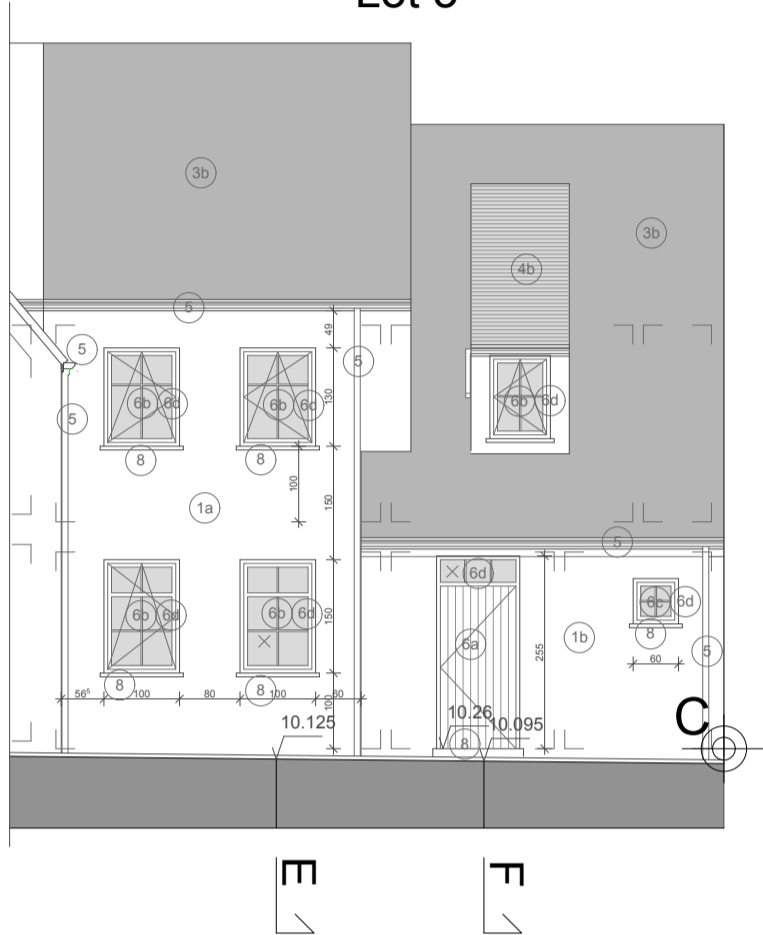

VOORGEVEL, ACHTERGEVEL

Schaal

1/100

Lot 3

voorgevel lot 3

schaal : 1/50

0 100 200 300 400 500 cm

schaal 1/50

Lot 3

achtergevel lot 3

schaal : 1/50

0 100 200 300 400 500 cm

schaal 1/50

Oprichtgever

TEXO
Theodor Kluber 1
7711 Dottenijs
gsm : 0475/49.76.78
mail : bartdeforche1@telenet.be

VERKOOPSPANNEN