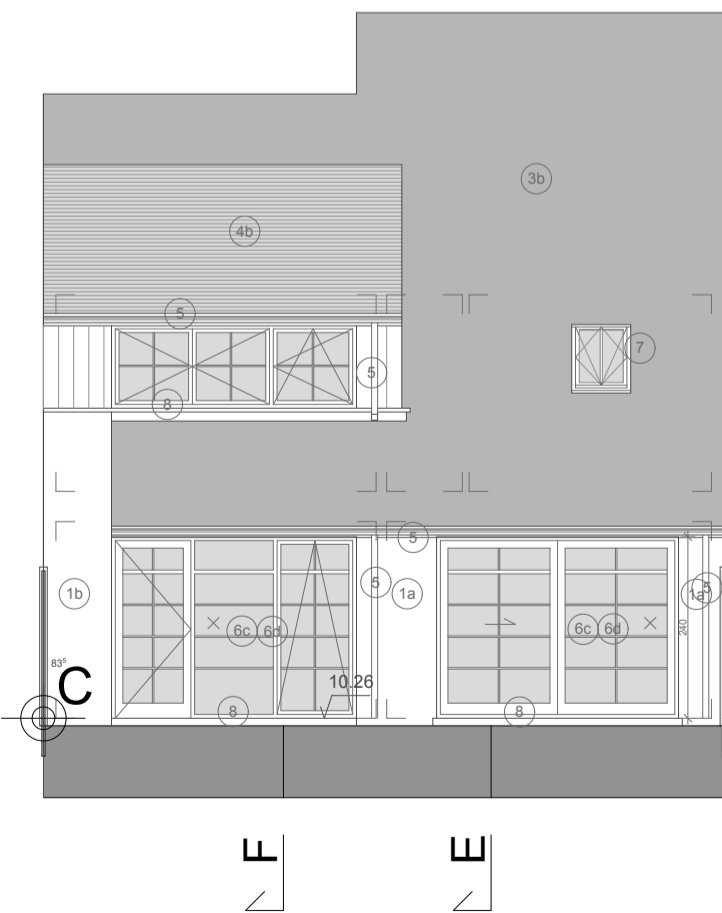

VOORGEVEL, ACHTERGEVEL

Schaal

1/100

Lot 3

voorgevel lot 3

schaal : 1/50

0 100 200 300 400 500 cm

schaal 1/50

Lot 3

achtergevel lot 3

schaal : 1/50

0 100 200 300 400 500 cm

schaal 1/50

Oprichtgever

TEXO
Theodor Kluber 1
7711 Dottenijs
gsm : 0475/49.76.78
mail : bartdeforche1@telenet.be

VERKOOPSPANNEN