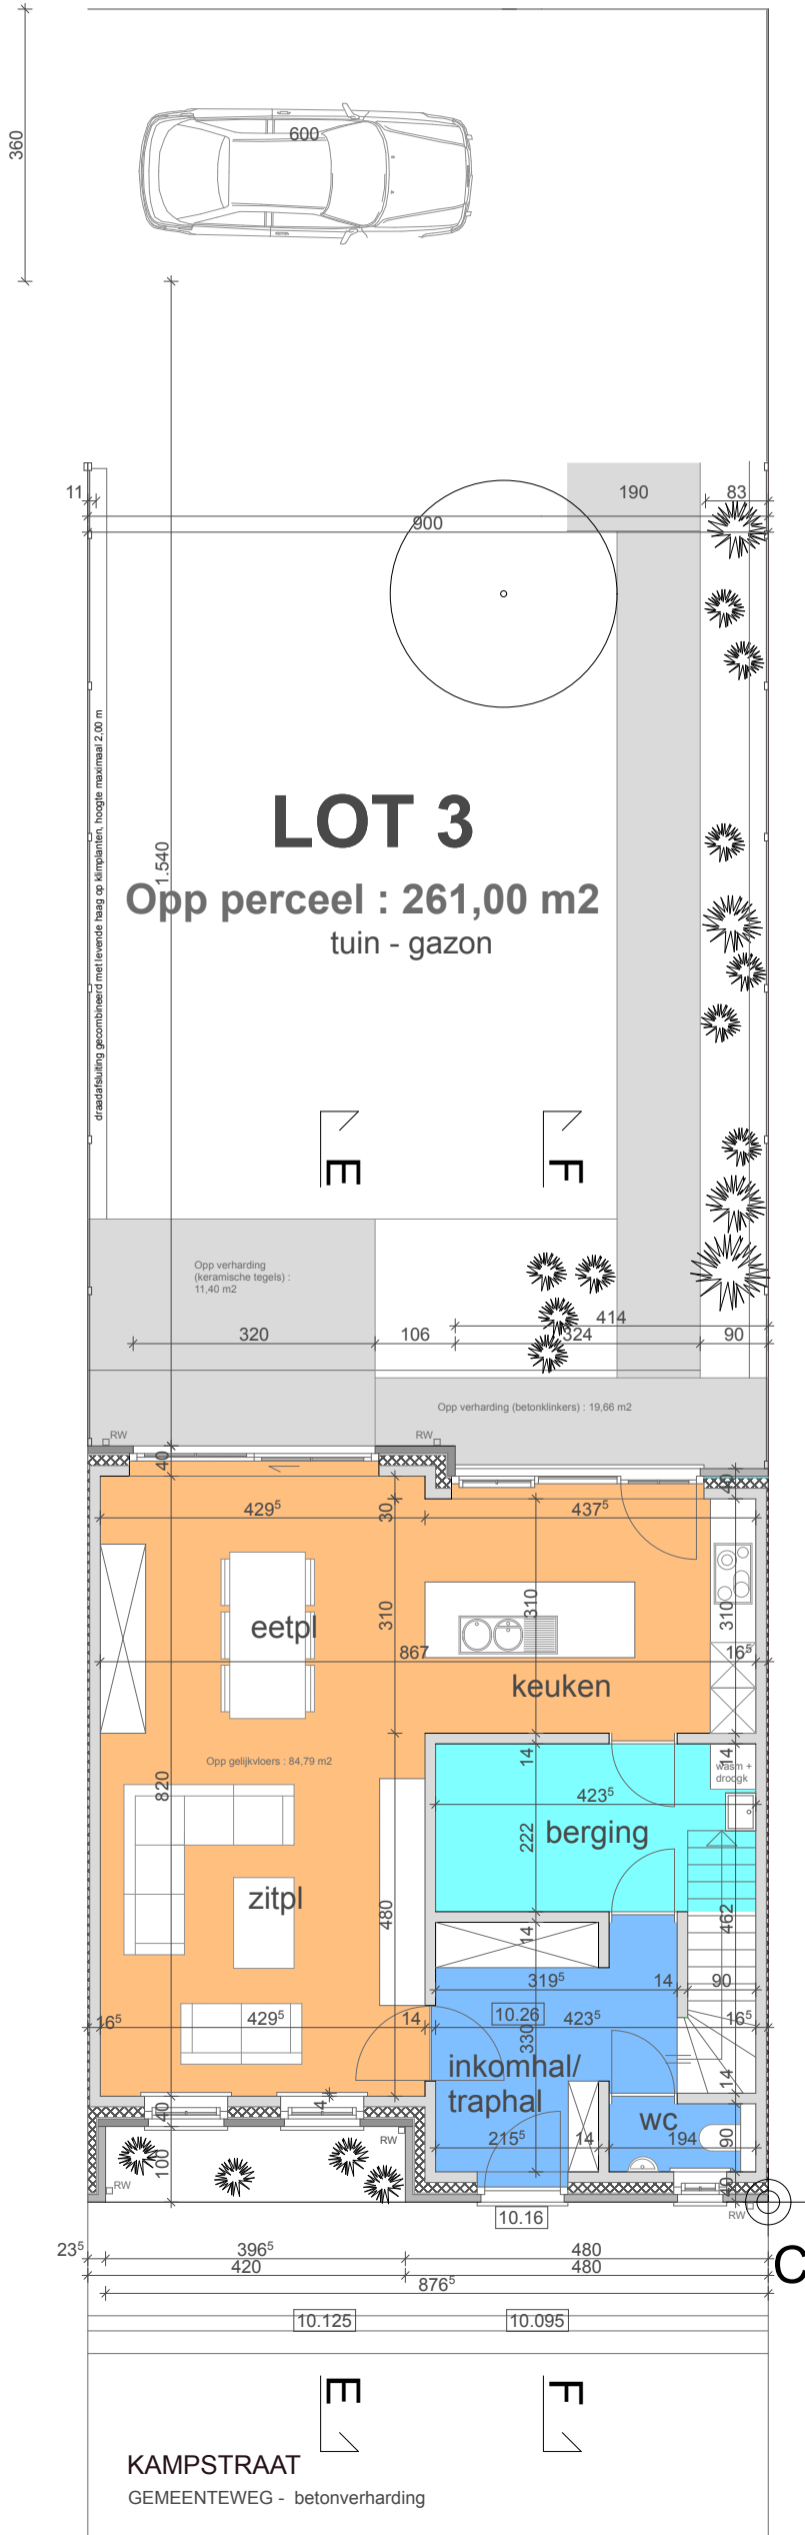

VOORGEVEL, ACHTERGEVEL

Schaal

1/100

Lot 3

voorgevel lot 3

schaal : 1/50

0 100 200 300 400 500 cm

schaal 1/50

Lot 3

achtergevel lot 3

schaal : 1/50

0 100 200 300 400 500 cm

schaal 1/50

Oprichtgever

TEXO
Theodor Kluber 1
7711 Dottenijs
gsm : 0475/49.76.78
mail : bartdeforche1@telenet.be

VERKOOPSPANNEN

Lot

3

Architect

Architectenbureau Devoogdt Patrick BVBA
Brugseweg 126
8920 Poelkapelle
GSM. : 0476/71.58.61
Mail : info@patrickdevoogdtbvba.be

GRONDPLAN

Schaal

1/100

grondplan lot 3 schaal : 1/50

0 100 200 300 400 500 cm

schaal 1/50

Oprachtgever

TEXO
Theodor Kluber 1
7711 Dottenijs
gsm : 0475/49.76.78
mail : bartdeforche1@telenet.be

VERKOOPSPANNEN

Lot

3

Architect