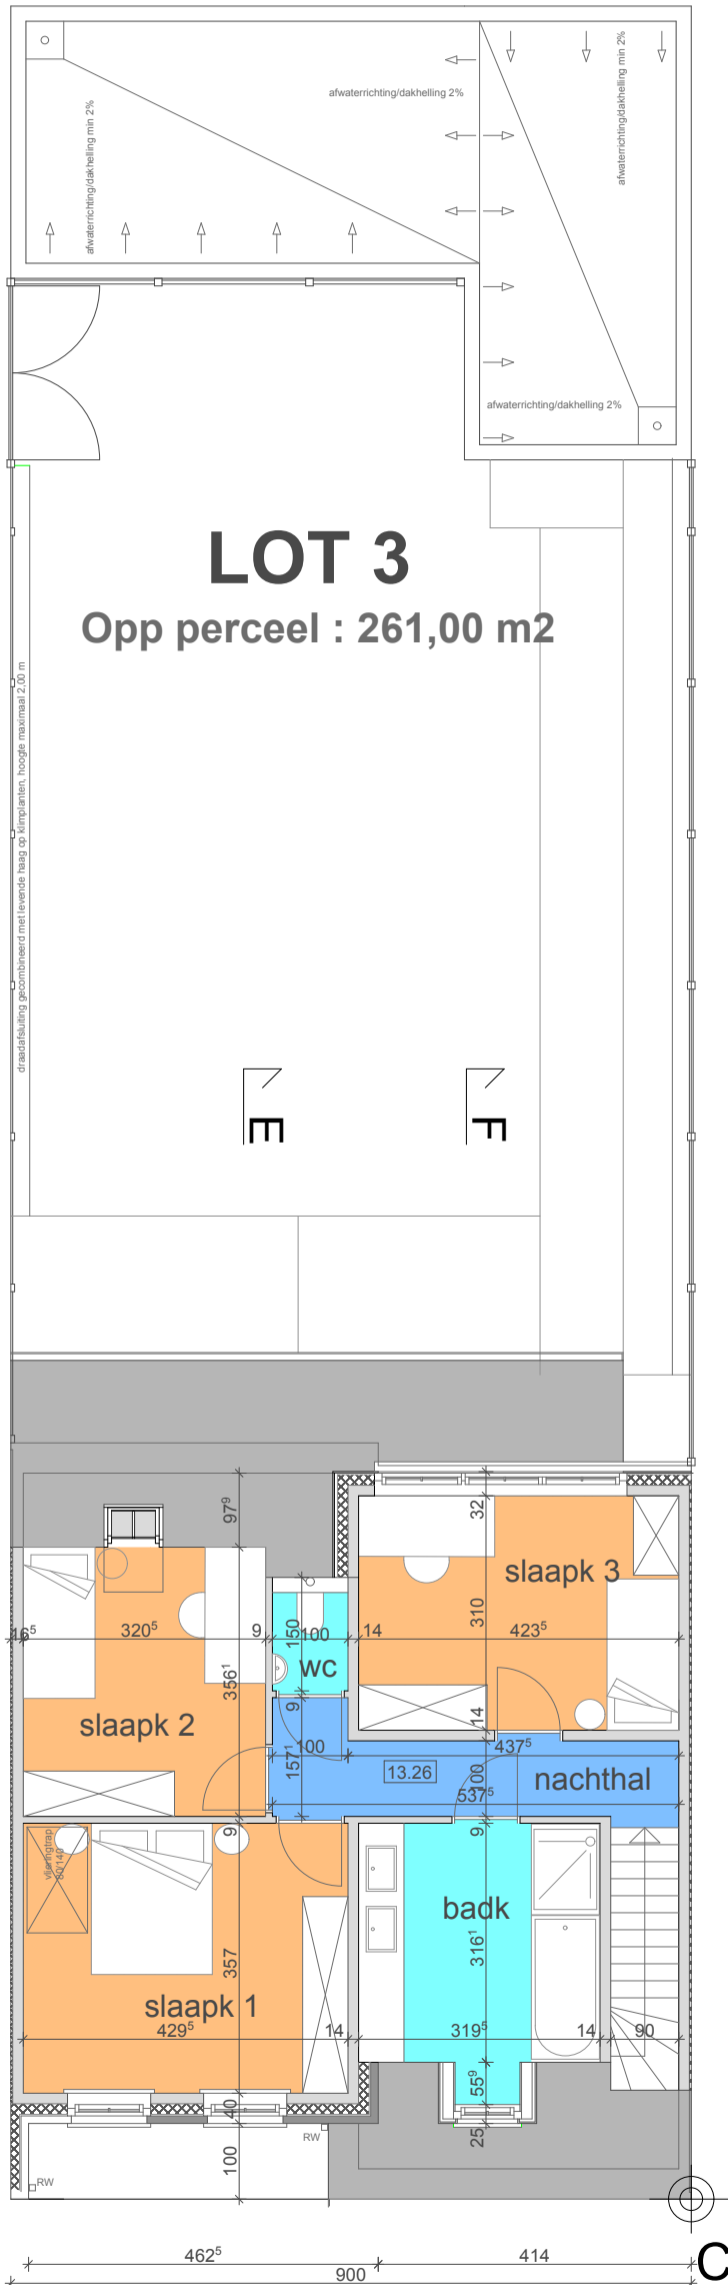

VOORGEVEL, ACHTERGEVEL

Schaal

1/100

Lot 3

voorgevel lot 3

schaal : 1/50

0 100 200 300 400 500 cm

schaal 1/50

Lot 3

achtergevel lot 3

schaal : 1/50

0 100 200 300 400 500 cm

schaal 1/50

Oprichtgever

TEXO
Theodor Kluber 1
7711 Dottenijs
gsm : 0475/49.76.78
mail : bartdeforche1@telenet.be

VERKOOPSPANNEN

Lot

3

Architect

Architectenbureau Devoogdt Patrick BVBA
Brugseweg 126
8920 Poelkapelle
GSM. : 0476/71.58.61
Mail : info@patrickdevoogdtbvba.be

GRONDPLAN

Schaal

1/100

grondplan lot 3 schaal : 1/50

Architectenbureau Devoogdt Patrick BVBA
Brugseweg 126
8920 Poelkapelle
GSM. : 0476/71.58.61
Mail : info@patrickdevoogdtbvba.be

VERDIEPING

Schaal

1/100

verdieping lot 3

schaal : 1/50

0 100 200 300 400 500 cm