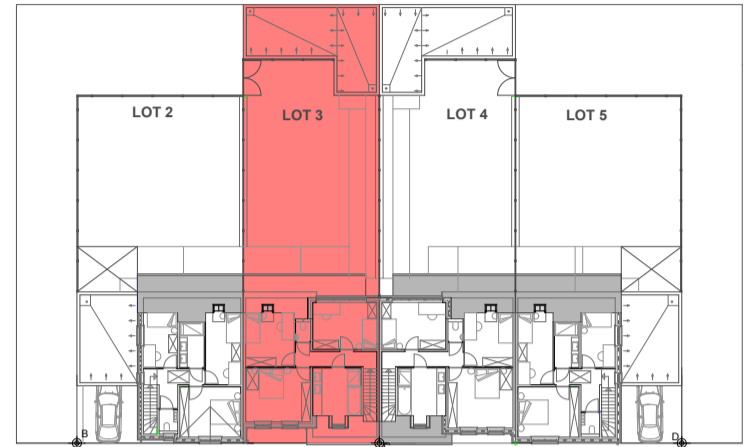

Architectenbureau Devoogdt Patrick BVBA
Brugseweg 126
8920 Poelkapelle
GSM. : 0476/71.58.61
Mail : info@patrickdevoogdtbvba.be

VERDIEPING

Schaal

1/100

verdieping lot 3

schaal : 1/50

0 100 200 300 400 500 cm