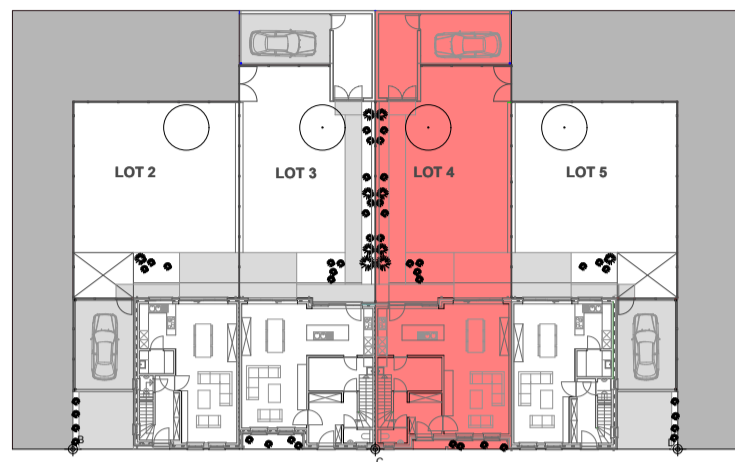

Lot

4

Architekt

Architectenbureau Devoogdt Patrick BVBA
Brugseweg 126
8920 Poelkapelle
GSM. : 0476/71.58.61
Mail : info@patrickdevoogdtbvba.be

GRONDPLAN

Schaal

1/100

grondplan lot 4 schaal : 1/50

0 100 200 300 400 500 cm

schaal 1/50