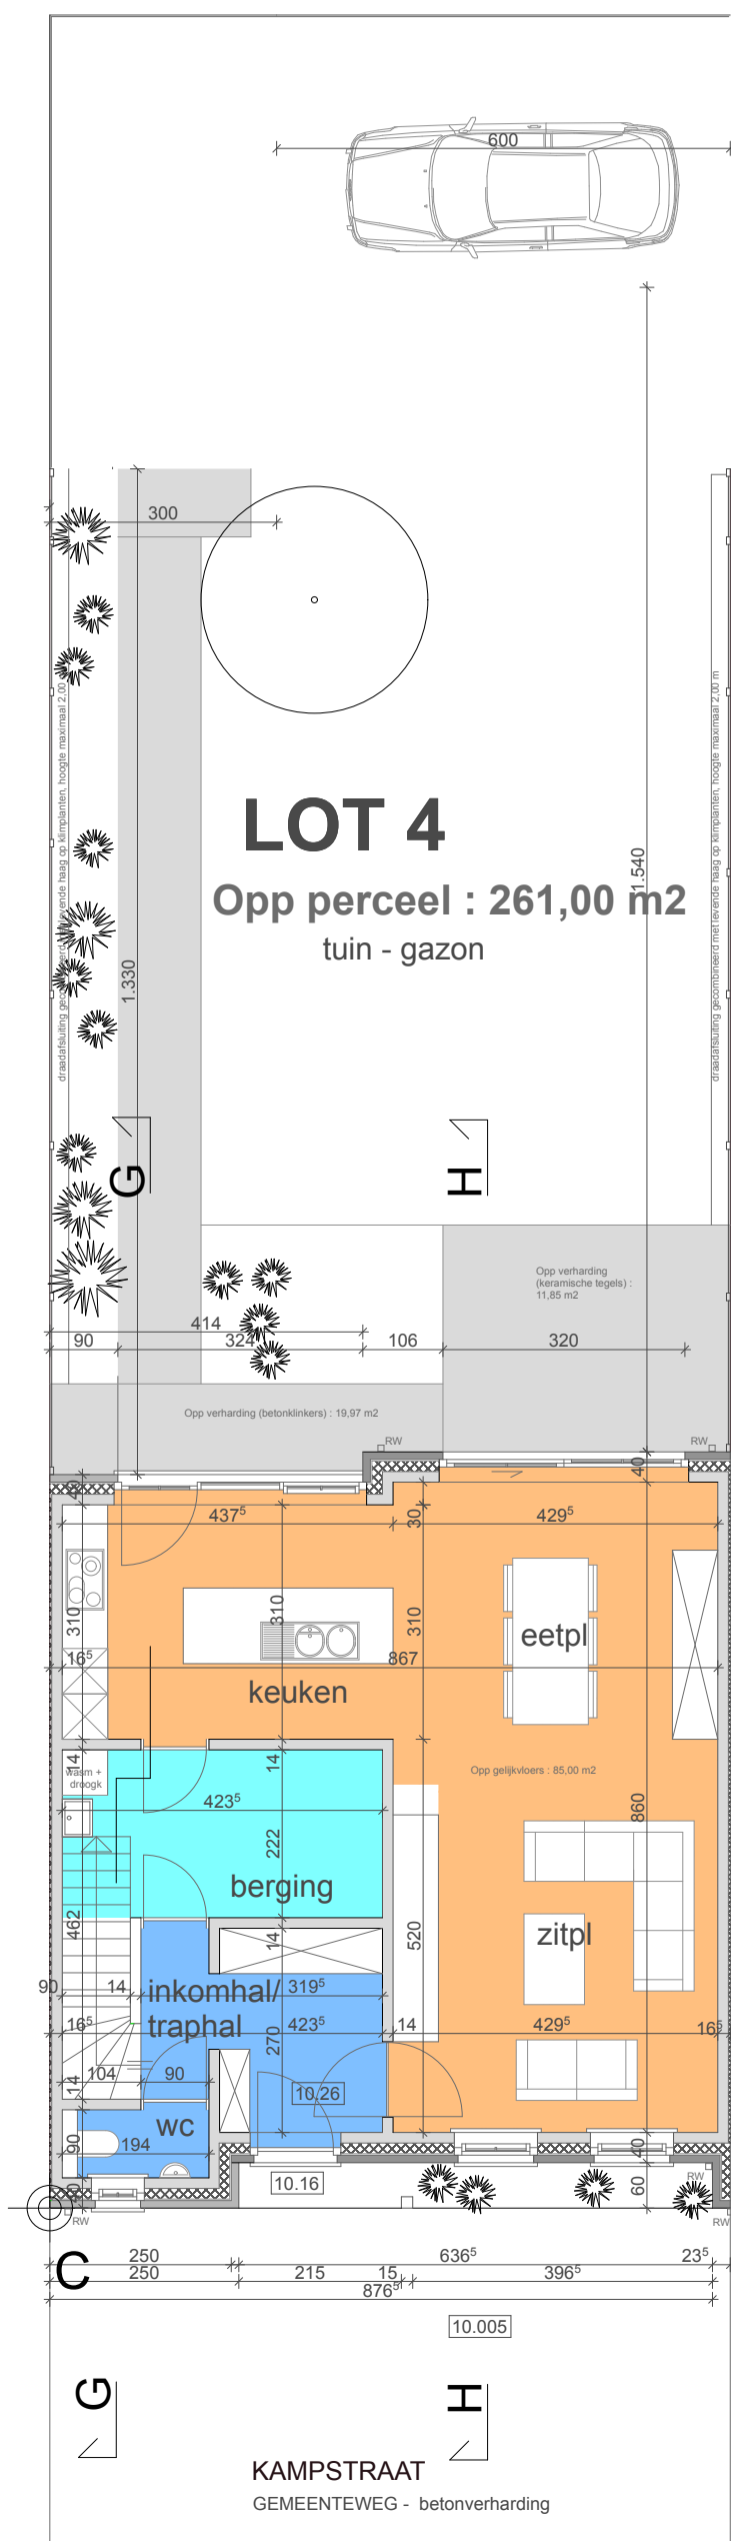

VOORGEVEL, ACHTERGEVEL

Schaal

1/100

Lot 4

Lot 4

Oprichtgever

TEXO
Theodor Kluber 1
7711 Dottenijs
gsm : 0475/49.76.78
mail : bartdeforche1@telenet.be

VERKOOPSPANNEN

Lot

4

Architekt

Architectenbureau Devoogdt Patrick BVBA
Brugseweg 126
8920 Poelkapelle
GSM. : 0476/71.58.61
Mail : info@patrickdevoogdtbvba.be

GRONDPLAN

Schaal

1/100

grondplan lot 4 schaal : 1/50

0 100 200 300 400 500 cm

schaal 1/50