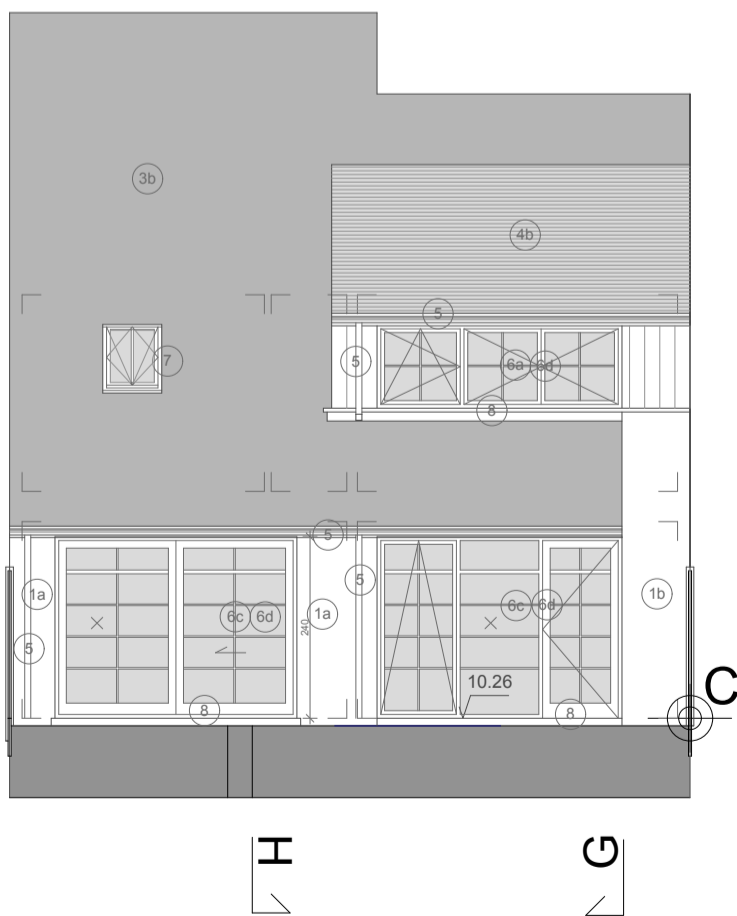

Oprachtgever

TEXO
Theodor Kluber 1
7711 Dottenijs
gsm : 0475/49.76.78
mail : bartdeforche1@telenet.be

VERKOOPSPANNEN

Lot

4

Architekt

Architectenbureau Devoogdt Patrick BVBA
Brugseweg 126
8920 Poelkapelle
GSM. : 0476/71.58.61
Mail : info@patrickdevoogdtbvba.be

VOORGEVEL, ACHTERGEVEL

Schaal

1/100

Lot 4