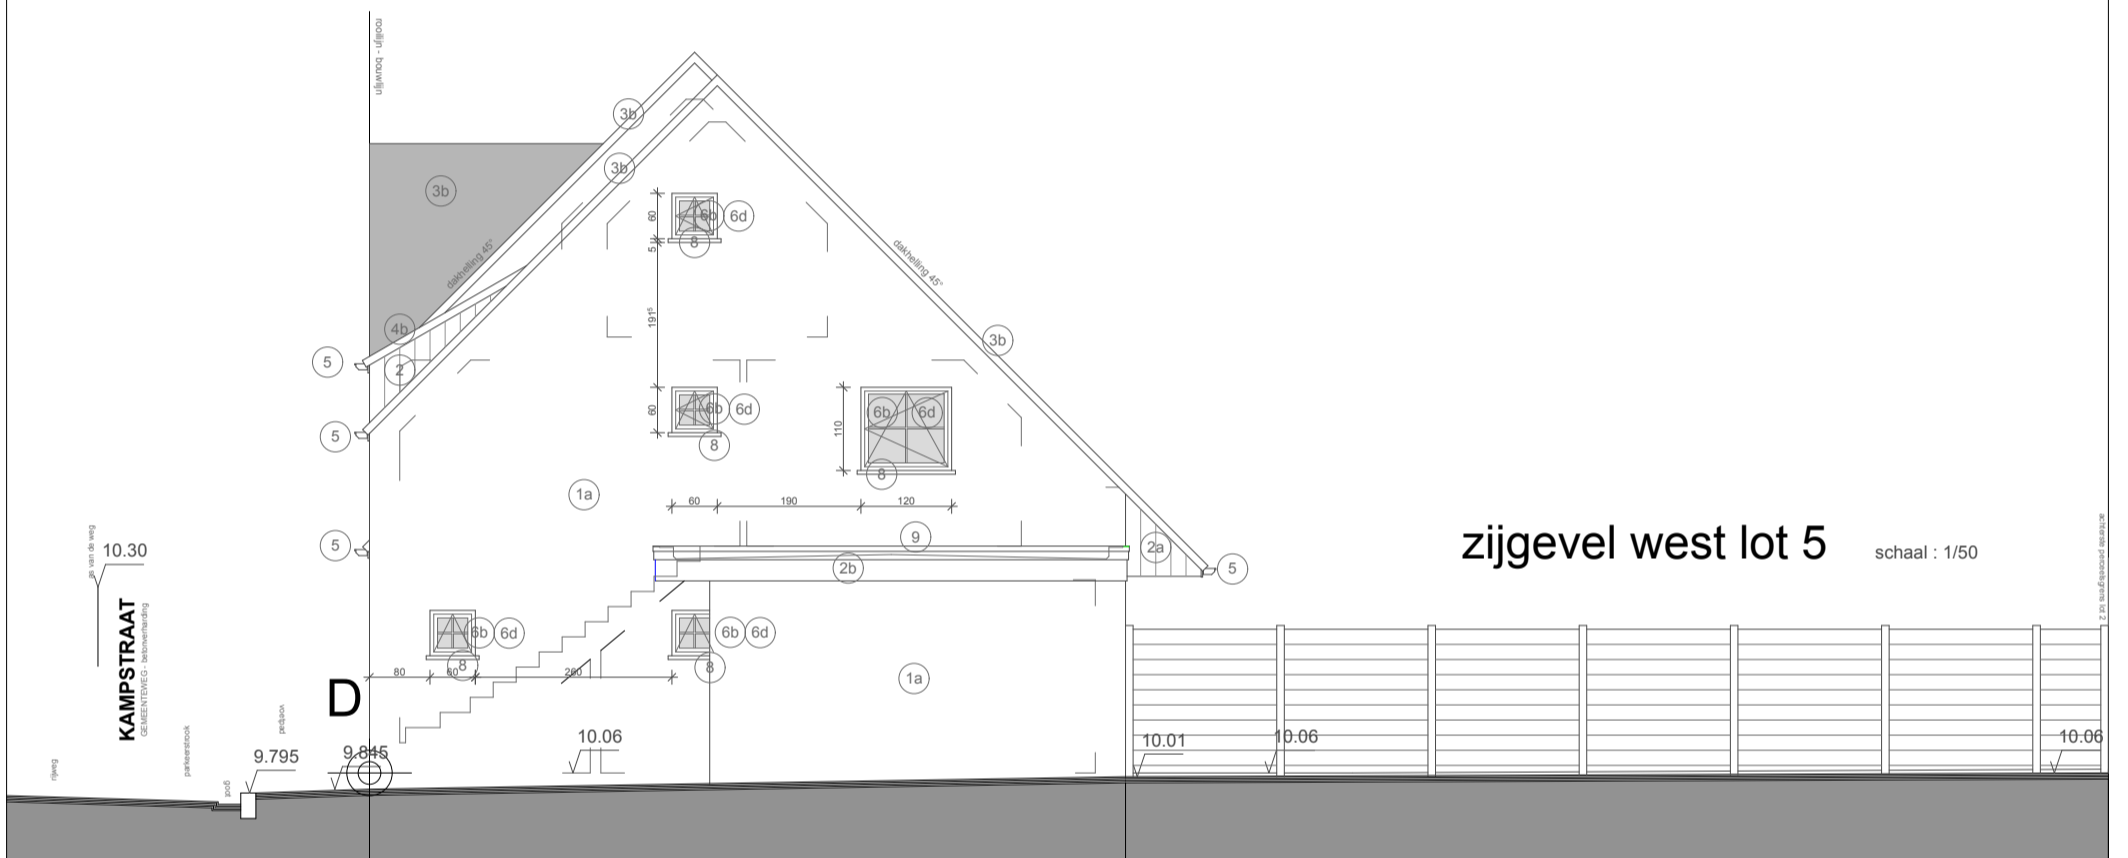

ZIJGEVEL WEST

Schaal
1/100

zijgevel west lot 5 schaal : 1/50

0 100 200 300 400 500 cm

schaal 1/50

Oprichtgever

TEXO
Theodor Kluber 1
7711 Dottenijs
gsm : 0475/49.76.78
mail : bartdeforche1@telenet.be

VERKOOPSPANNEN