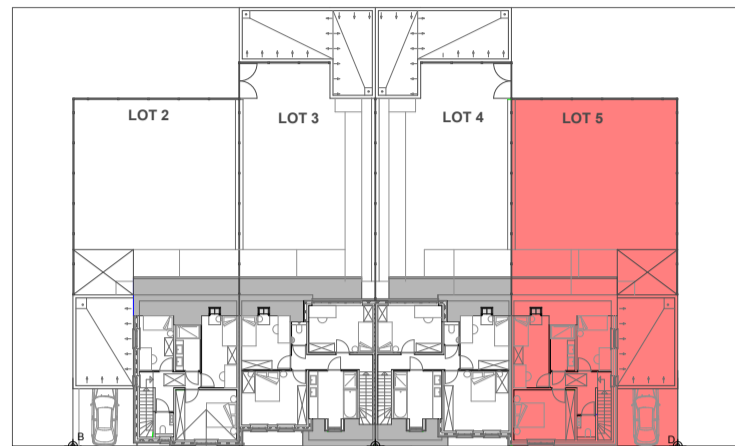

Architect

Architectenbureau Devoogdt Patrick BVBA
Brugseweg 126
8920 Poelkapelle
GSM. : 0476/71.58.61
Mail : info@patrickdevoogdtbvba.be

VERDIEPING

Schaal

1/100

LOT 5

Opp perceel : 253,00 m²

verdieping lot 5

schaal : 1/50

0 100 200 300 400 500 cm

schaal 1/50