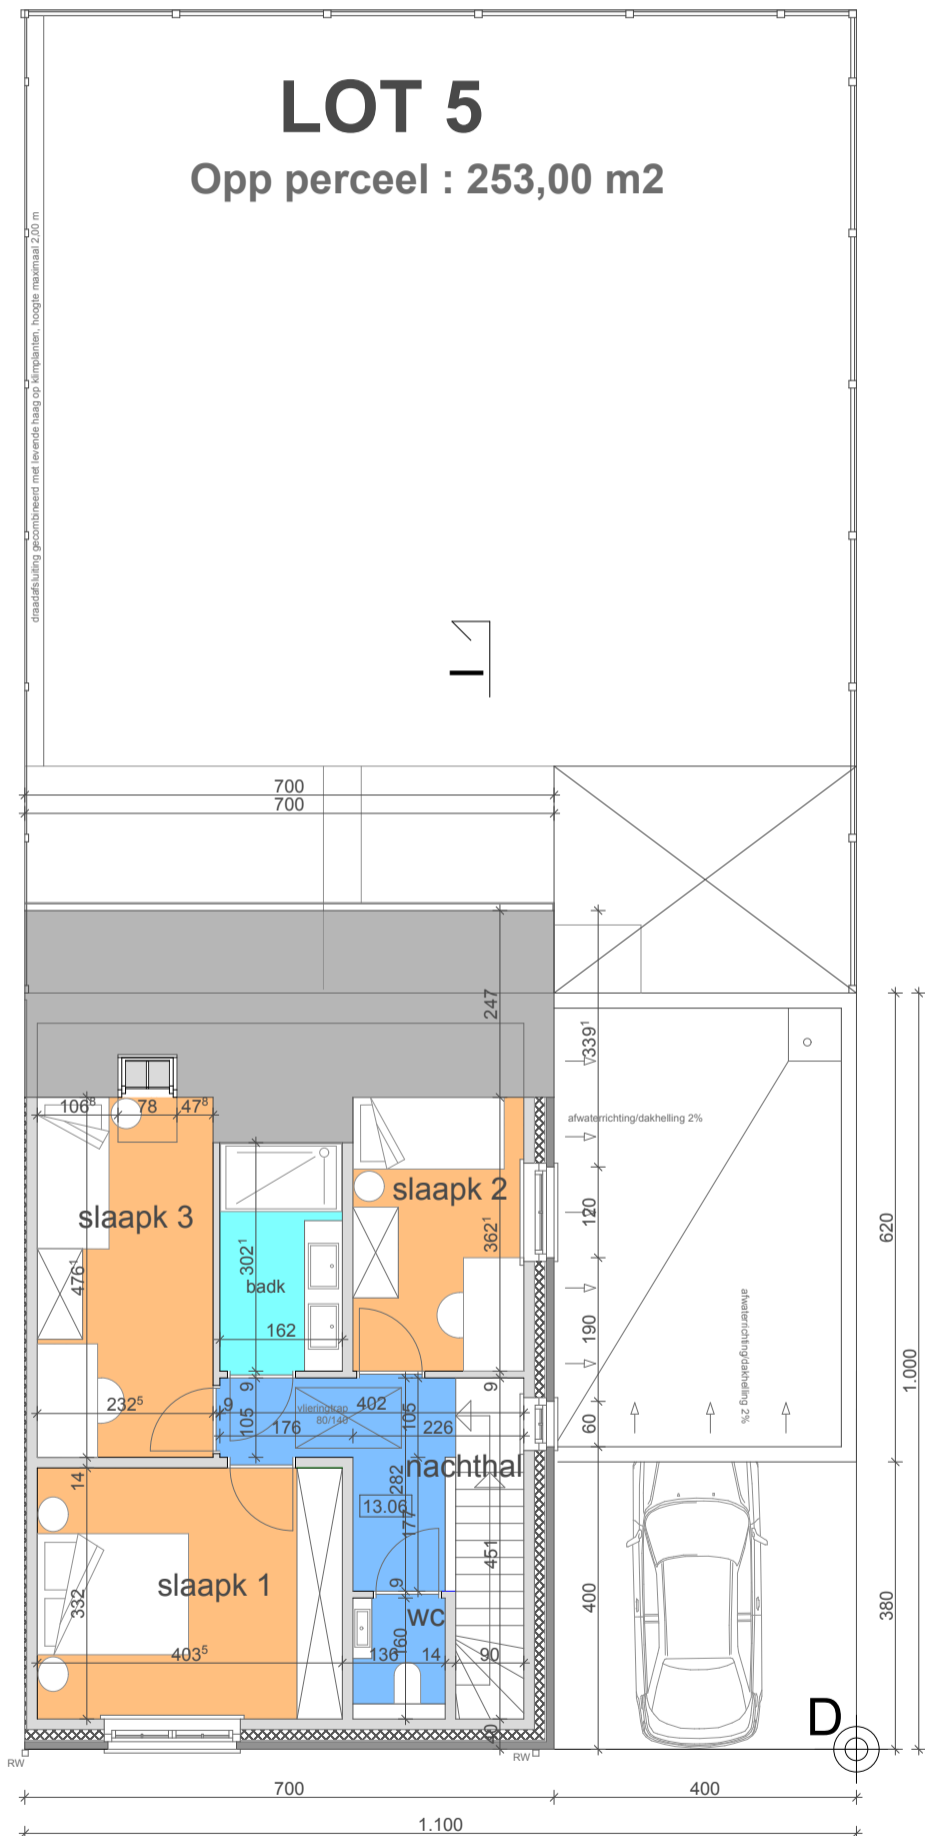

Architect

Architectenbureau Devoogdt Patrick BVBA
Brugseweg 126
8920 Poelkapelle
GSM. : 0476/71.58.61
Mail : info@patrickdevoogdtbvba.be

VERDIEPING

Schaal

1/100

LOT 5

Opp perceel : 253,00 m²

verdieping lot 5

schaal : 1/50

0 100 200 300 400 500 cm

schaal 1/50