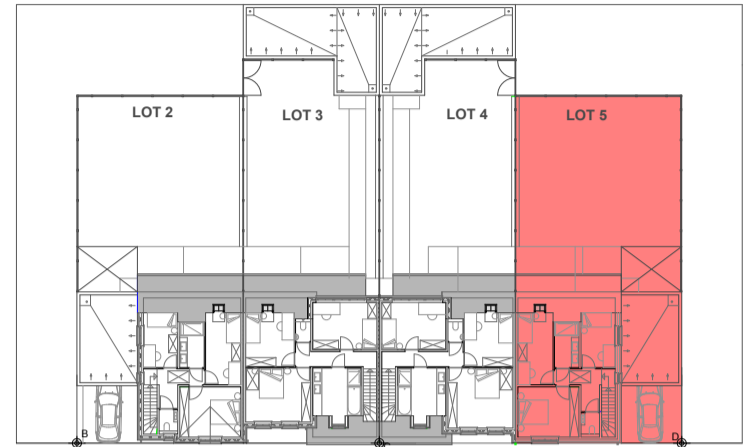

ZIJGEVEL WEST

Schaal
1/100

zijgevel west lot 5 schaal : 1/50

0 100 200 300 400 500 cm

schaal 1/50

Oprichtgever

TEXO
Theodor Kluber 1
7711 Dottenijs
gsm : 0475/49.76.78
mail : bartdeforche1@telenet.be

VERKOOPSPANNEN