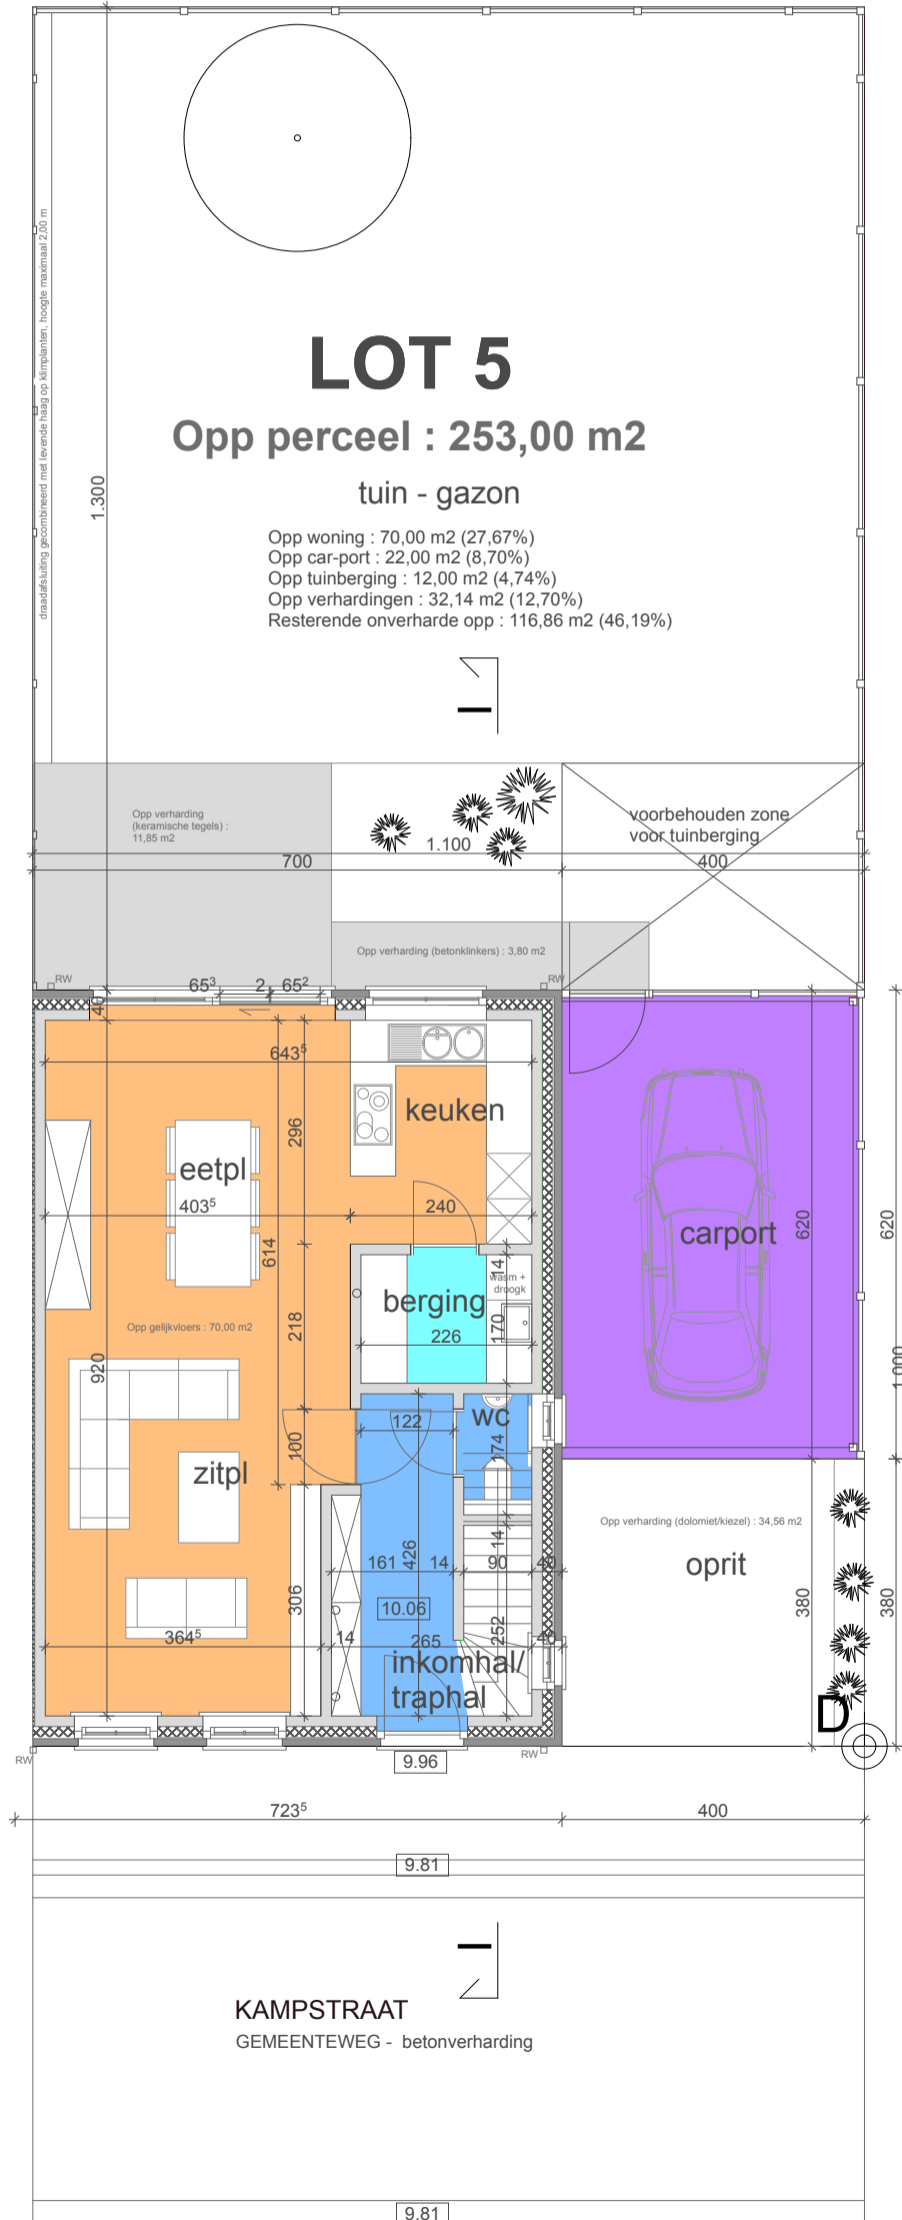

VOORGEVEL, ACHTERGEVEL

Schaal

1/100

Lot 5

voorgevel lot 5

schaal : 1/50

0 100 200 300 400 500 cm

schaal 1/50

ZIJGEVEL WEST

Schaal
1/100

zijgevel west lot 5 schaal : 1/50

0 100 200 300 400 500 cm

schaal 1/50

Oprichtgever

TEXO
Theodor Kluber 1
7711 Dottenijs
gsm : 0475/49.76.78
mail : bartdeforche1@telenet.be

VERKOOPSPANNEN

Lot

5

Architect

Architectenbureau Devoogdt Patrick BVBA
Brugseweg 126
8920 Poelkapelle
GSM. : 0476/71.58.61
Mail : info@patrickdevoogdtbvba.be

GRONDPLAN

Schaal

1/100

grondplan lot 5

schaal : 1/50

0 100 200 300 400 500 cm

schaal 1/50