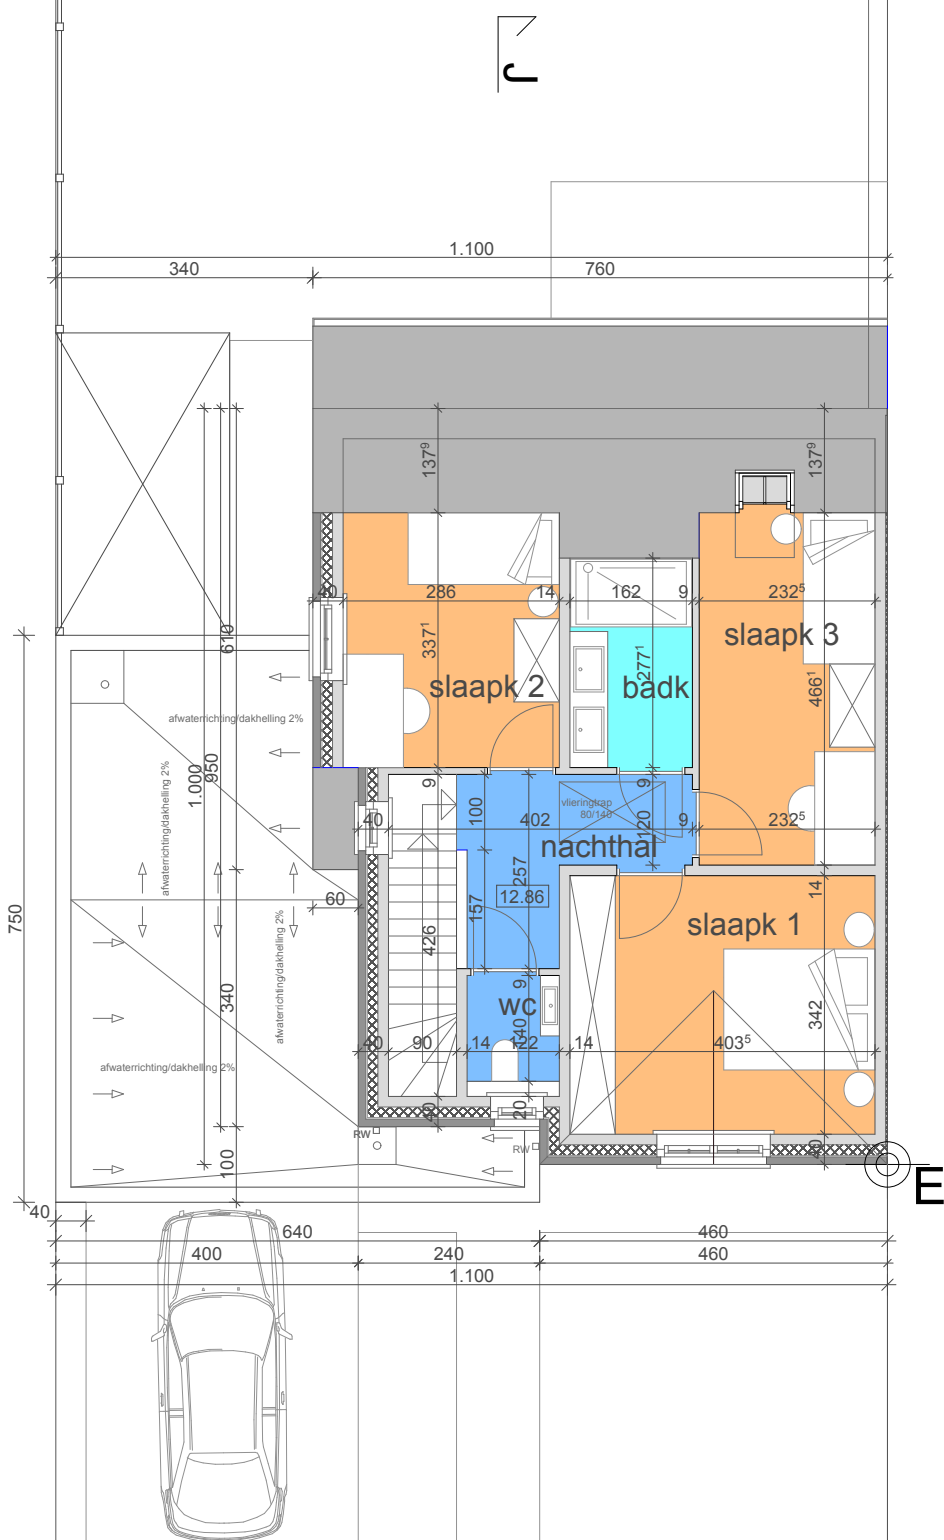

VERKOOPSPANNEN

Lot

6

Architect

Architectenbureau Devoogdt Patrick BVBA
Brugseweg 126
8920 Poelkapelle
GSM. : 0476/71.58.61
Mail : info@patrickdevoogdtbvba.be

VERDIEPING

Schaal

1/100

LOT 6

Opp perceel : 275,00 m2

verdieping lot 6

schaal : 1/50

0 100 200 300 400 500 cm

schaal 1/50