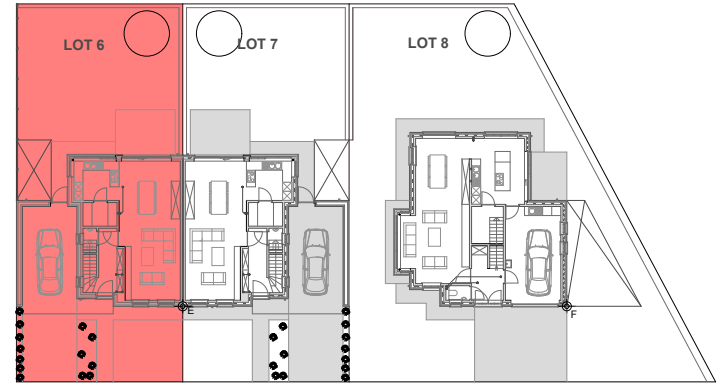

GRONDPLAN

Schaal

1/100

Lot 6

voorgevel lot 6

schaal : 1/50

0 100 200 300 400 500 cm

schaal 1/50

LOT 6

Opp perceel : 275,00 m2

verdieping lot 6

schaal : 1/50

0 100 200 300 400 500 cm

schaal 1/50