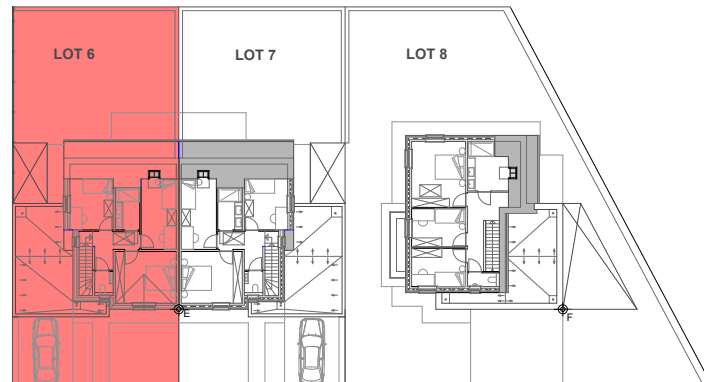

LOT 6

Opp perceel : 275,00 m2

verdieping lot 6

schaal : 1/50

0 100 200 300 400 500 cm

schaal 1/50