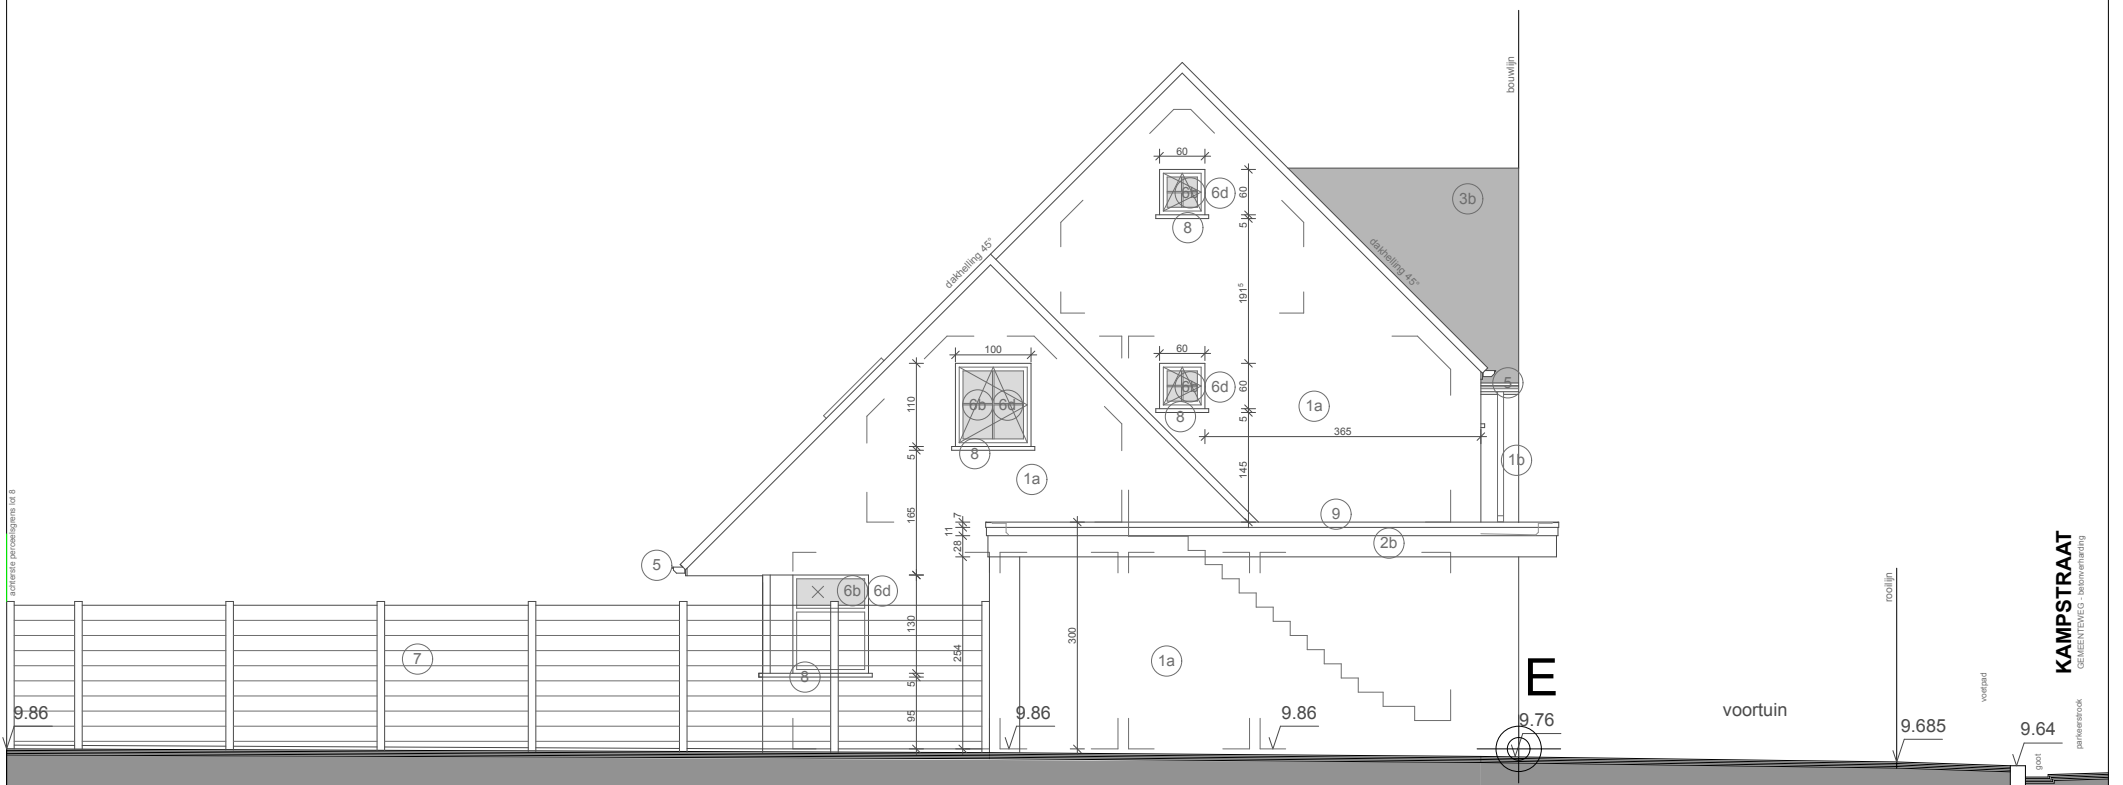

Oprachtgever

TEXO
Theodor Kluber 1
7711 Dottenijs
gsm : 0475/49.76.78
mail : bartdeforche1@telenet.be

VERKOOPSPANNEN

Lot

6

Architekt

Architectenbureau Devoogdt Patrick BVBA
Brugseweg 126
8920 Poelkapelle
GSM. : 0476/71.58.61
Mail : info@patrickdevoogdtbvba.be

ZIJGEVEL OOST

Schaal

1/100

zijgevel oost - lot 6

schaal : 1/50

schaal : 1/50

0 100 200 300 400 500 cm

schaal 1/50

KAMPSTRAAT
GEBUWTEWIS
ARCHITECTENBUREAU