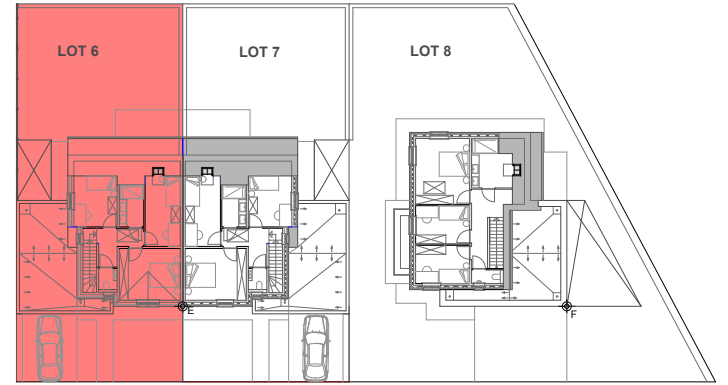

Oprachtgever

TEXO
Theodor Kluber 1
7711 Dottenijs
gsm : 0475/49.76.78
mail : bartdeforche1@telenet.be

VERKOOPSPANNEN

Lot

6

Architekt

Architectenbureau Devoogdt Patrick BVBA
Brugseweg 126
8920 Poelkapelle
GSM. : 0476/71.58.61
Mail : info@patrickdevoogdtbvba.be

ZIJGEVEL OOST

Schaal

1/100

zijgevel oost - lot 6

schaal : 1/50

schaal : 1/50

0 100 200 300 400 500 cm

schaal 1/50

KAMPSTRAAT
GEBUWTEWIS
ARCHITECTENBUREAU