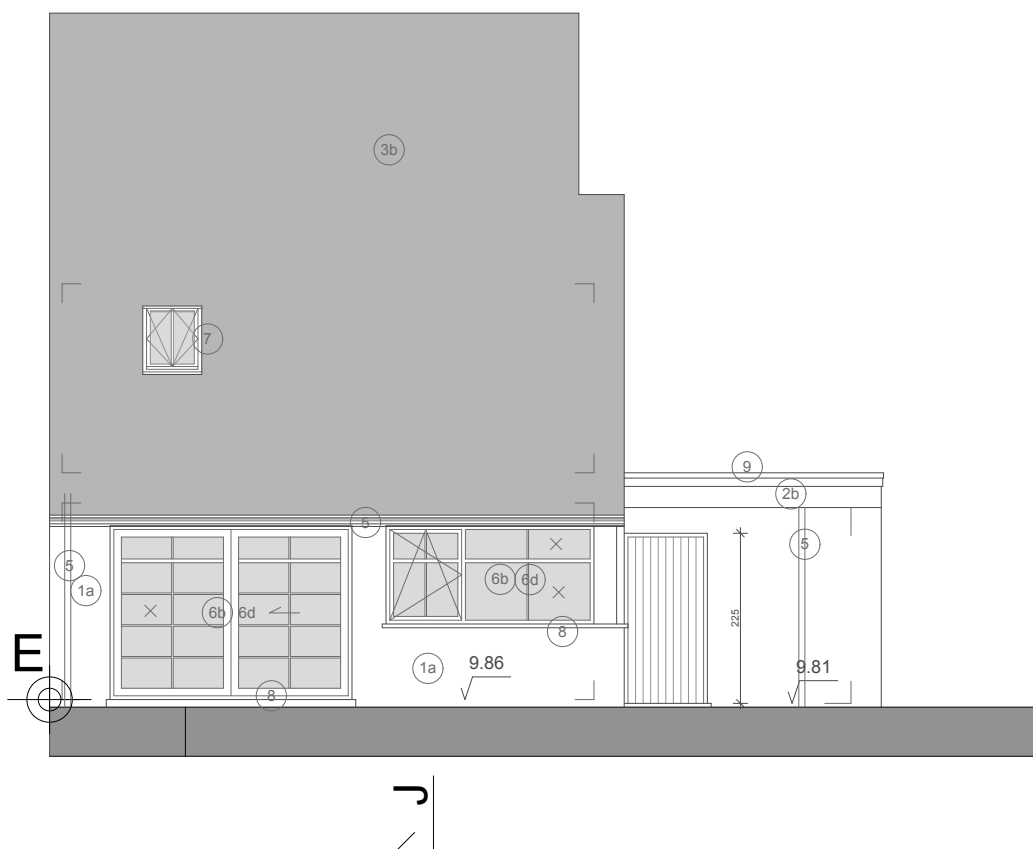

Lot 6

achtergevel lot 6

schaal : 1/50

0 100 200 300 400 500 cm

schaal 1/50