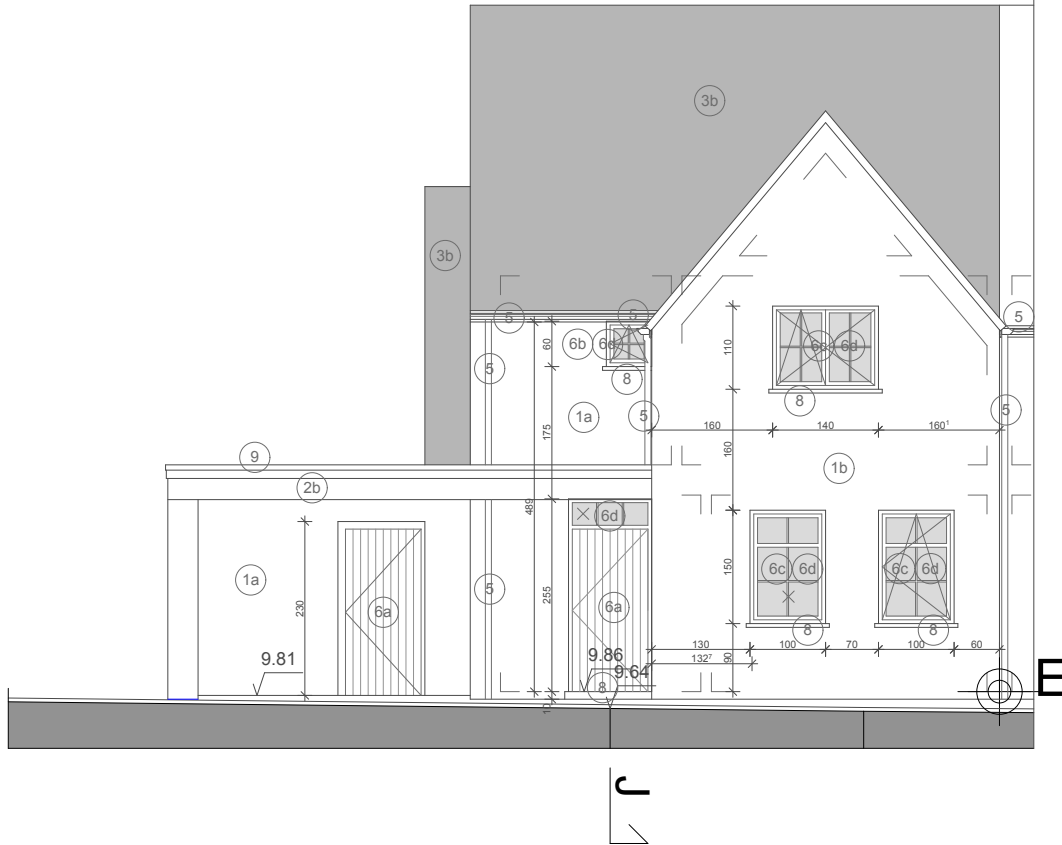

GRONDPLAN

Schaal

1/100

Lot 6

voorgevel lot 6

schaal : 1/50

0 100 200 300 400 500 cm

schaal 1/50

LOT 6

Opp perceel : 275,00 m2

verdieping lot 6

schaal : 1/50

0 100 200 300 400 500 cm

schaal 1/50