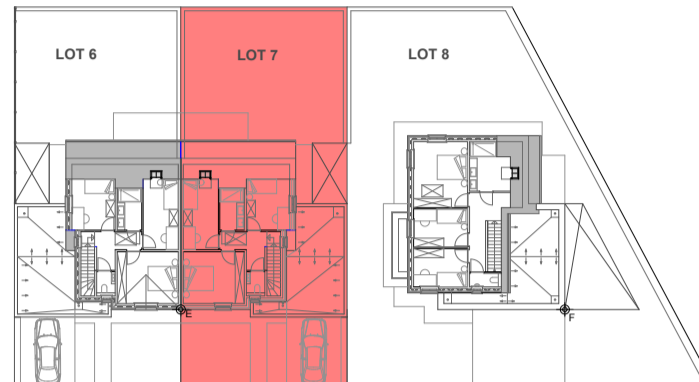

GRONDPLAN

Schaal

1/100

grondplan lot 7

schaal : 1/50

0 100 200 300 400 500 cm

schaal 1/50

Oprachtgever

VERDIEPING

Schaal

1/100

LOT 7

Opp perceel : 275,00 m²

verdieping lot 7

schaal : 1/50

0 100 200 300 400 500 cm