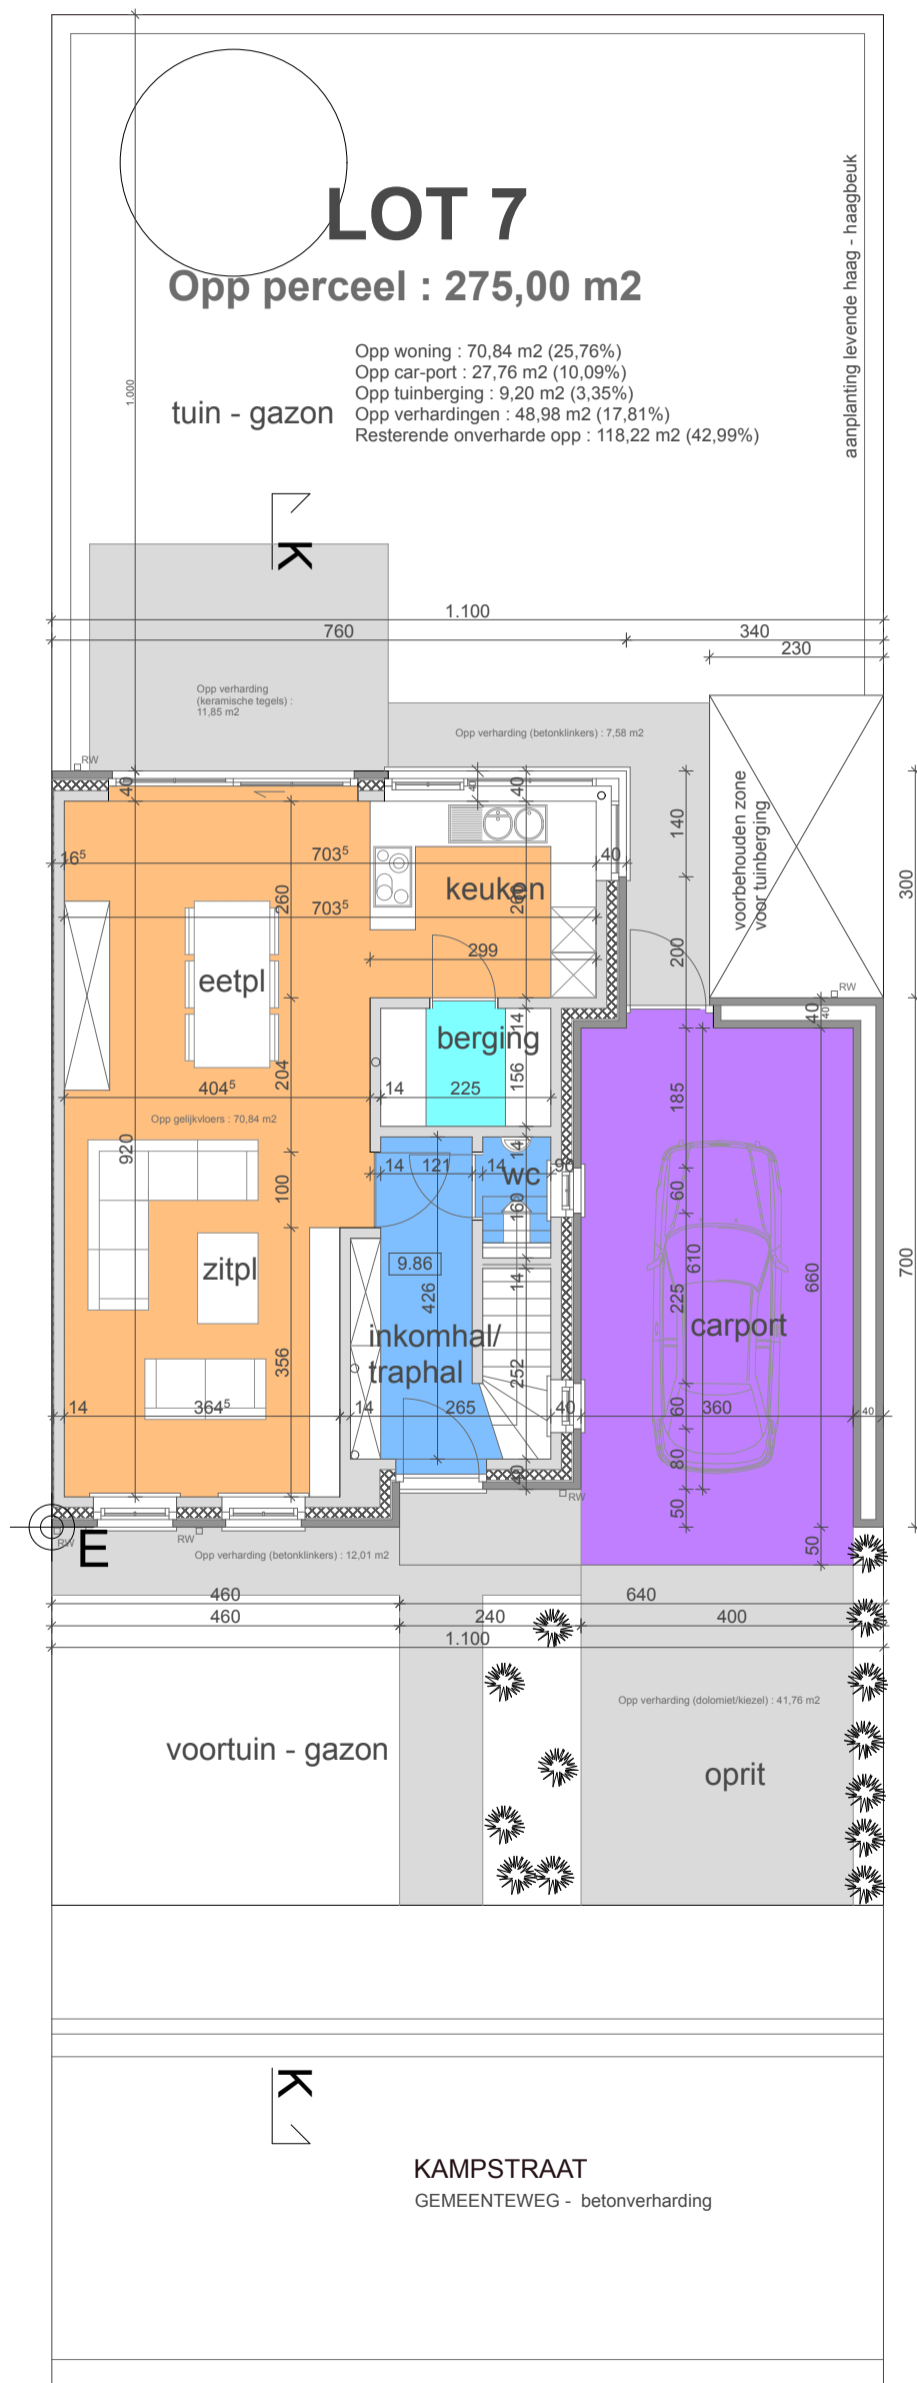

ZIJGEVEL WEST

Schaal

1/100

zijgevel west - lot 7

schaal : 1/50

zijgevel oost lot 7

schaal : 1/50

0 100 200 300 400 500 cm

GRONDPLAN

Schaal

1/100

grondplan lot 7

schaal : 1/50

0 100 200 300 400 500 cm

schaal 1/50

Oprachtgever

VERDIEPING

Schaal

1/100

LOT 7

Opp perceel : 275,00 m²

verdieping lot 7

schaal : 1/50

0 100 200 300 400 500 cm