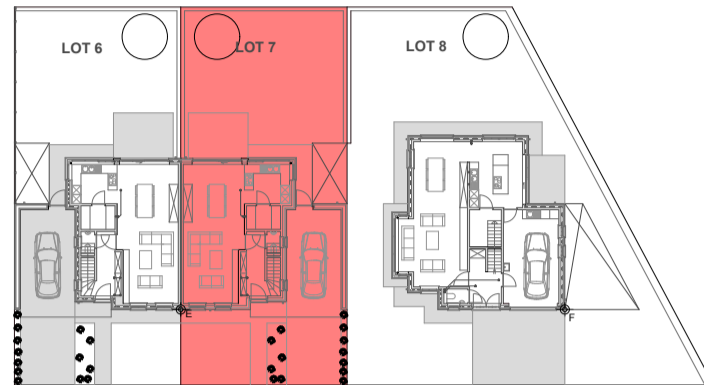

GRONDPLAN

Schaal

1/100

grondplan lot 7

schaal : 1/50

0 100 200 300 400 500 cm

schaal 1/50

Oprachtgever

VERDIEPING

Schaal

1/100

LOT 7

Opp perceel : 275,00 m²

verdieping lot 7

schaal : 1/50

0 100 200 300 400 500 cm