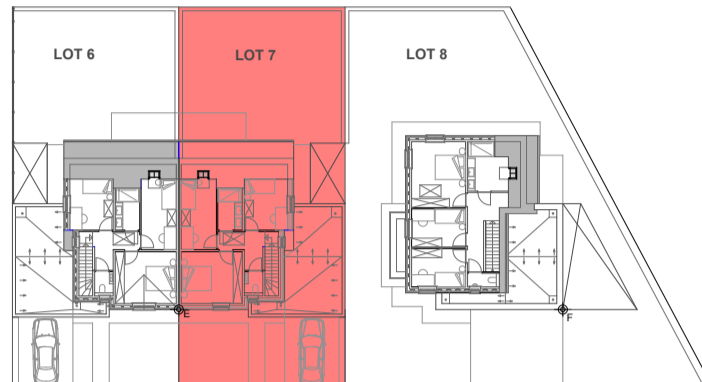

ZIJGEVEL WEST

Schaal

1/100

zijgevel west - lot 7

schaal : 1/50

zijgevel oost lot 7

schaal : 1/50

0 100 200 300 400 500 cm

GRONDPLAN

Schaal

1/100

grondplan lot 7

schaal : 1/50

0 100 200 300 400 500 cm

schaal 1/50

Oprachtgever

VERDIEPING

Schaal

1/100

LOT 7

Opp perceel : 275,00 m²

verdieping lot 7

schaal : 1/50

0 100 200 300 400 500 cm