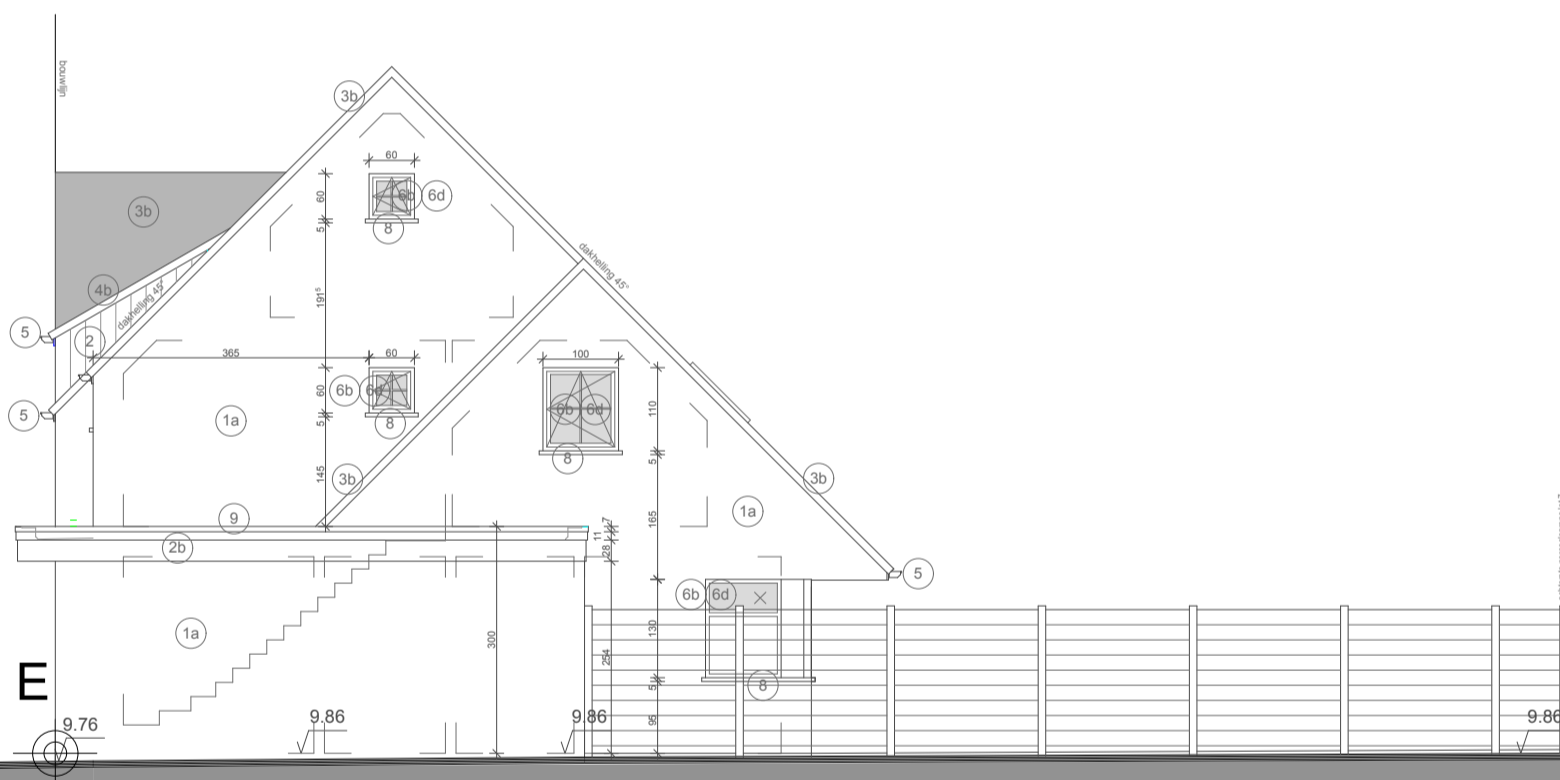

ZIJGEVEL WEST

Schaal

1/100

zijgevel west - lot 7

schaal : 1/50

zijgevel oost lot 7

schaal : 1/50

0 100 200 300 400 500 cm

GRONDPLAN

Schaal

1/100

grondplan lot 7

schaal : 1/50

0 100 200 300 400 500 cm

schaal 1/50

Oprachtgever

VERDIEPING

Schaal

1/100

LOT 7

Opp perceel : 275,00 m²

verdieping lot 7

schaal : 1/50

0 100 200 300 400 500 cm