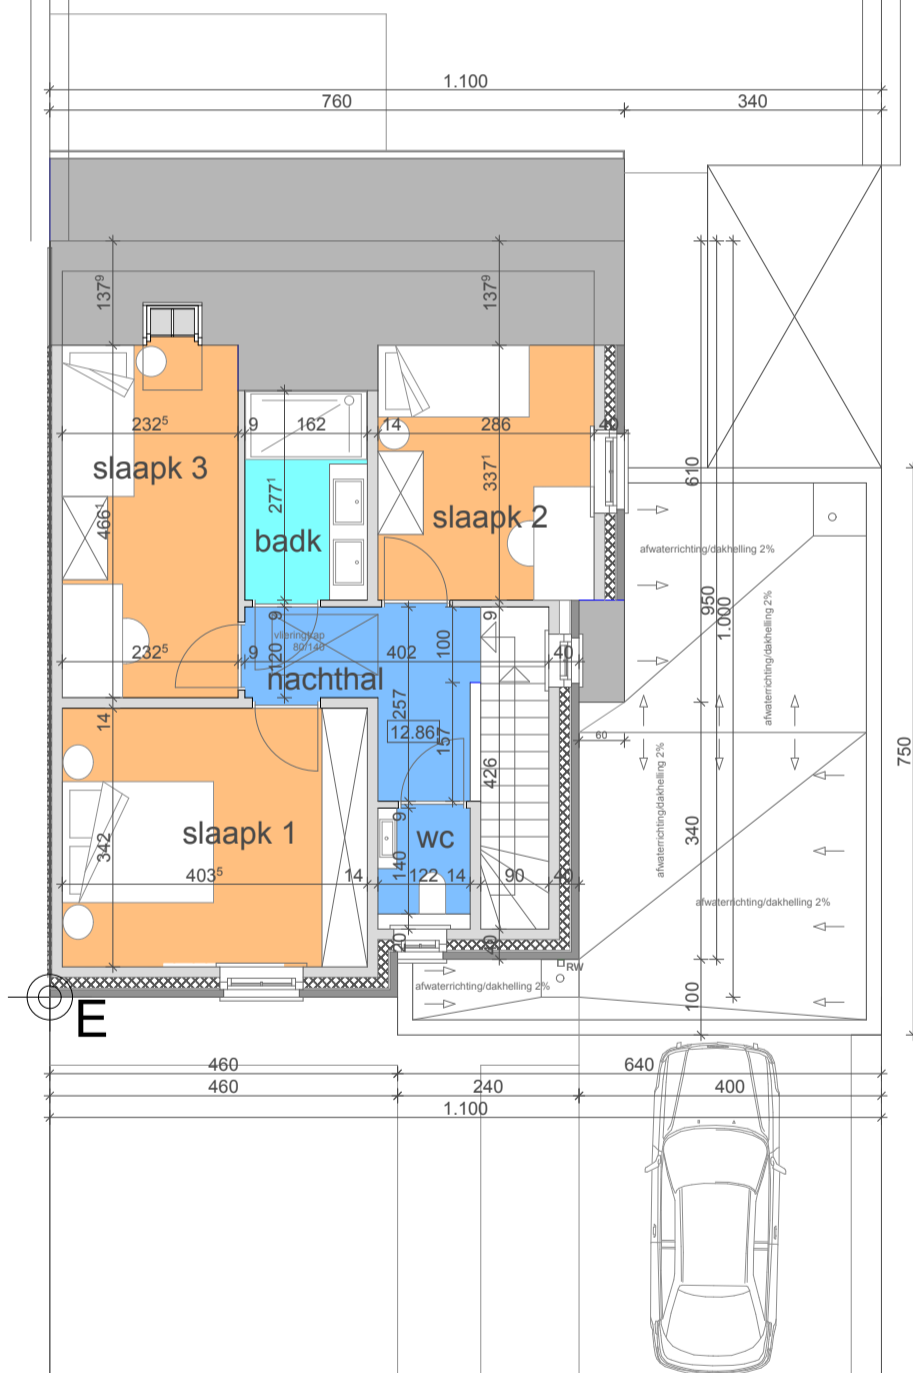

GRONDPLAN

Schaal

1/100

grondplan lot 7

schaal : 1/50

0 100 200 300 400 500 cm

schaal 1/50

Oprachtgever

VERDIEPING

Schaal

1/100

LOT 7

Opp perceel : 275,00 m²

verdieping lot 7

schaal : 1/50

0 100 200 300 400 500 cm