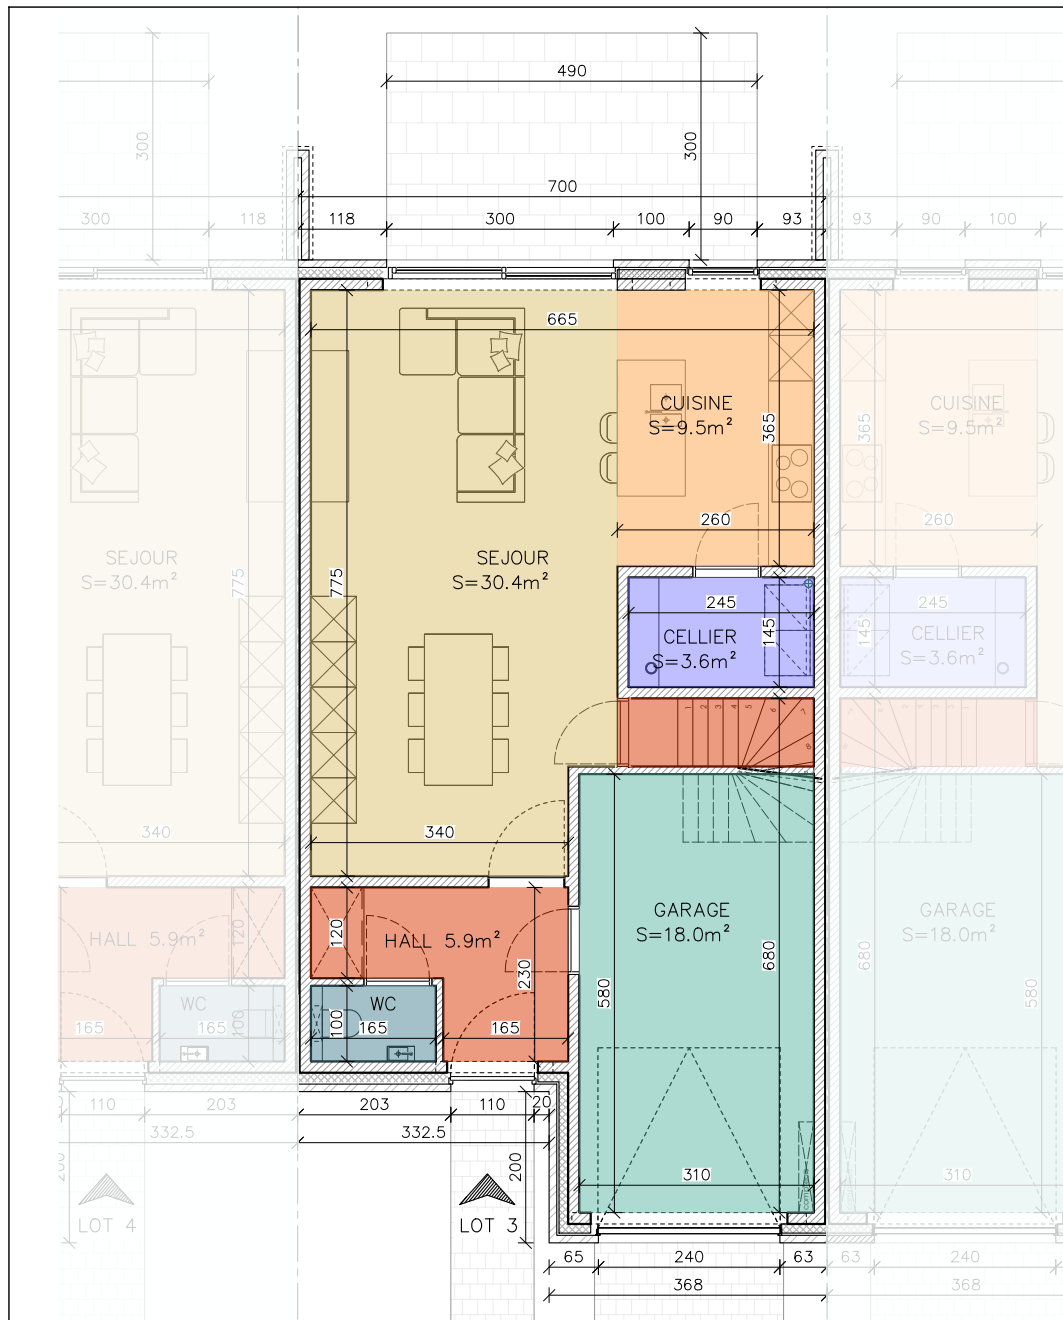

Deback  
*créateur d'espace de vie*

**UC MOULIN**  
ARCHITECTES

Lot 3\_Façade avant - Façade arrière  
 Rue de Petit Hollaye 7760 - Celles

S. terrain : 350,1 m<sup>2</sup>

S. brute totale: 220,7 m<sup>2</sup>

1/100

25.020

Deback  
créateur d'espace de vie

UC MOULIN  
ARCHITECTES

Lot 3\_ Plans RDC - R+1  
Rue de Petit Hollaye 7760 - Celles

S. terrain : 350,1 m<sup>2</sup>

S. brute totale: 220,7 m<sup>2</sup>

1/100