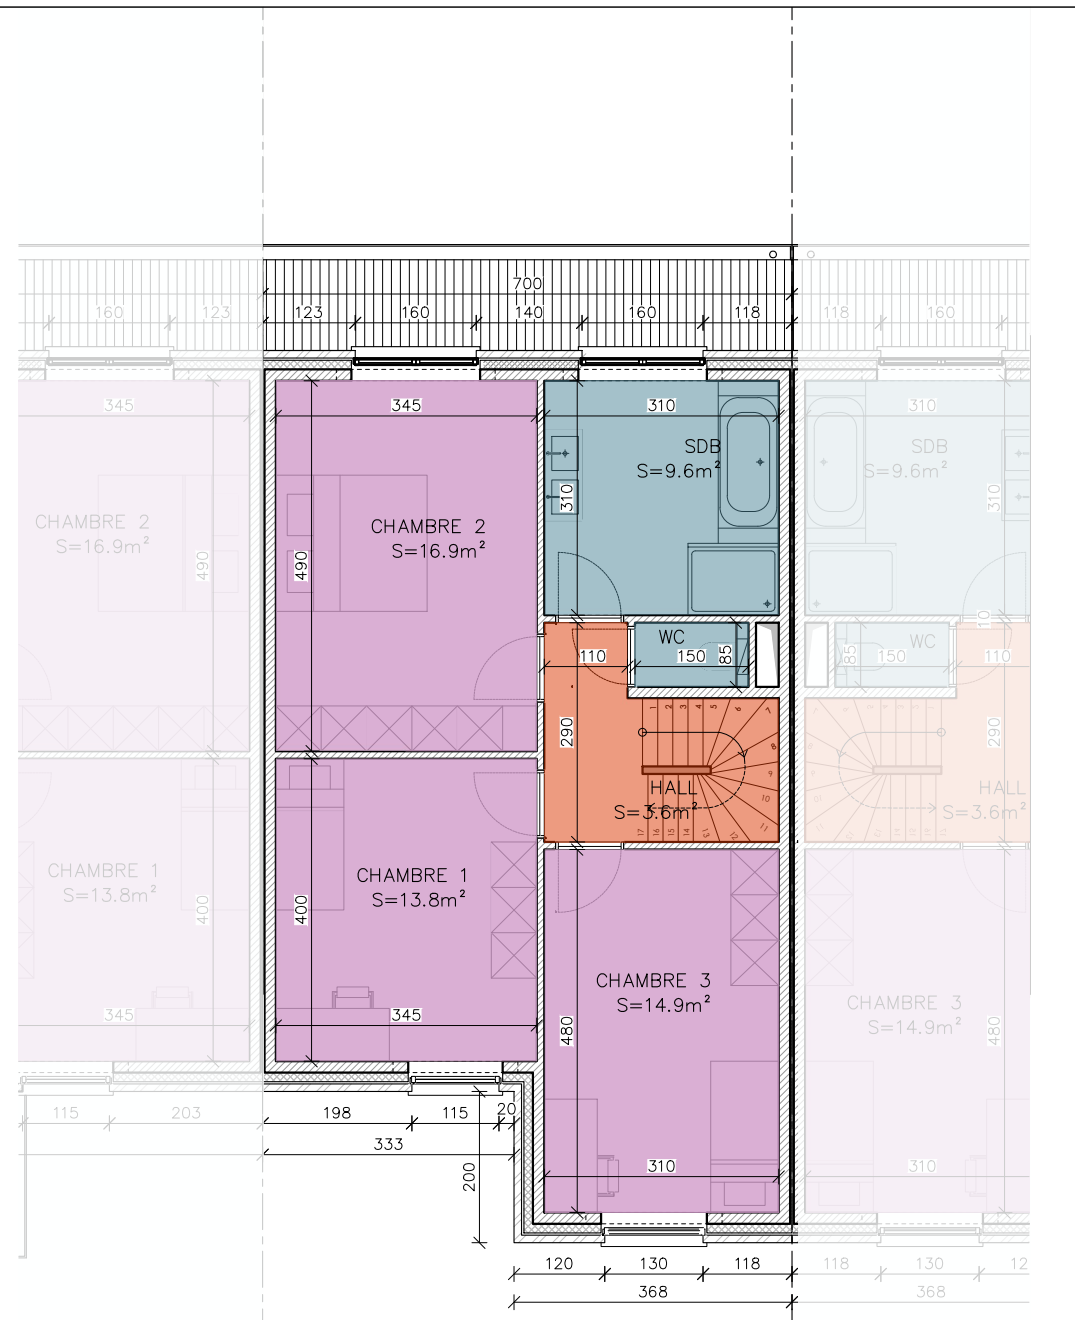

Deback  
*créateur d'espace de vie*

**UC MOULIN**  
ARCHITECTES

Lot 3\_Façade avant - Façade arrière  
 Rue de Petit Hollaye 7760 - Celles

S. terrain : 350,1 m<sup>2</sup>

S. brute totale: 220,7 m<sup>2</sup>

1/100

25.020

Deback  
créateur d'espace de vie

UC MOULIN  
ARCHITECTES

Lot 3\_ Plans RDC - R+1  
Rue de Petit Hollaye 7760 - Celles

S. terrain : 350,1 m<sup>2</sup>

S. brute totale: 220,7 m<sup>2</sup>

1/100